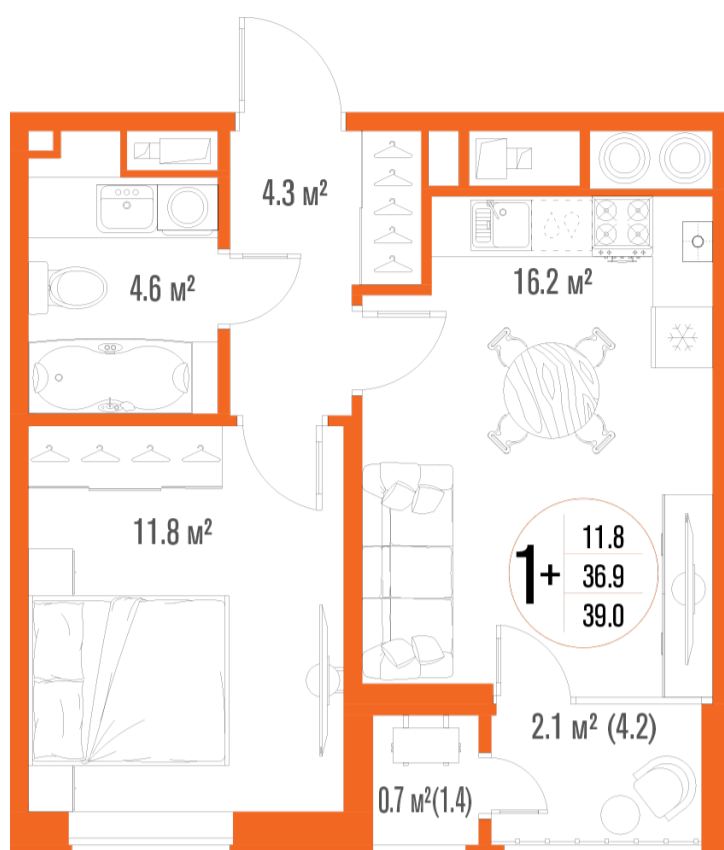

1-комнатная-смарт

Площадь
39 м²

Этаж
13/18

Окончание строительства
2 кв. 2027

Стоимость*
от 5 928 000 ₽

Цена за м²*
от 152 000 ₽

* Предложение не является публичной офертой.

Расчёты являются предварительными, произведёнными по минимальным предложениям банков. Предлагаемая скидка является максимальной с учётом специальных ипотечных программ и/или господдержки. Данные обновлены 01.11.2024