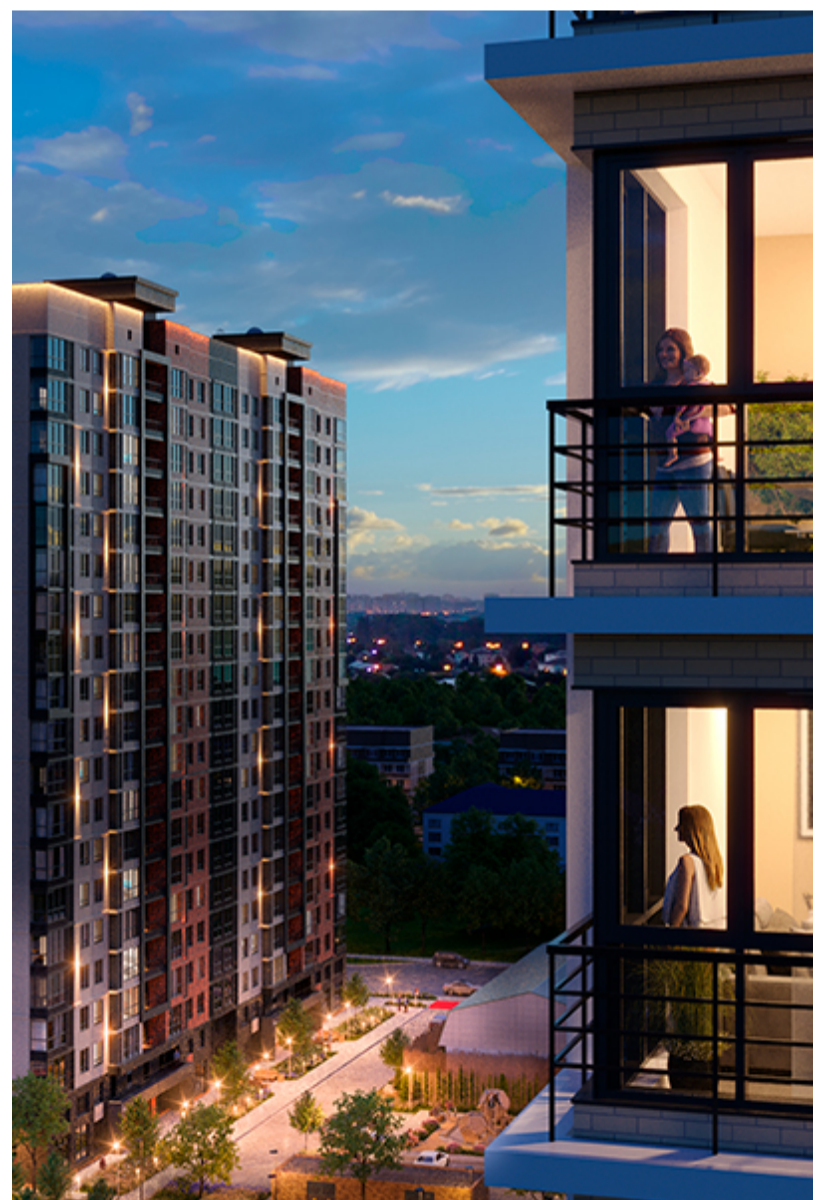

1-комнатная-смарт

Площадь
39.7 м²

Этаж
11/18

Окончание строительства
2 кв. 2027

Стоимость*
от 6 034 400 ₽

Цена за м²*
от 152 000 ₽

* Предложение не является публичной офертой.

Расчёты являются предварительными, произведёнными по минимальным предложениям банков. Предлагаемая скидка является максимальной с учётом специальных ипотечных программ и/или господдержки. Данные обновлены 01.11.2024

Жилой квартал «Центральный»

Адрес ЖК: г. Астрахань, ул. Ахшарумова, 29

Жилой квартал «Центральный» расположен в самом центре города Астрахань с видом на Кремль, сочетает в себе традиции качества, авторскую архитектуру и современные технологии. Дома нового поколения для людей, которые выше всего ценят качество, комфорт, безопасность и свое время, выбирая лучшее для своей семьи.

- Вид на Кремль
- Детский сад от застройщика
- Собственный прогулочный бульвар
- Система «Умный дом»
- Детские экоплощадки
- Отделка White box

[Узнать подробнее](#)
[о жилом комплексе](#)