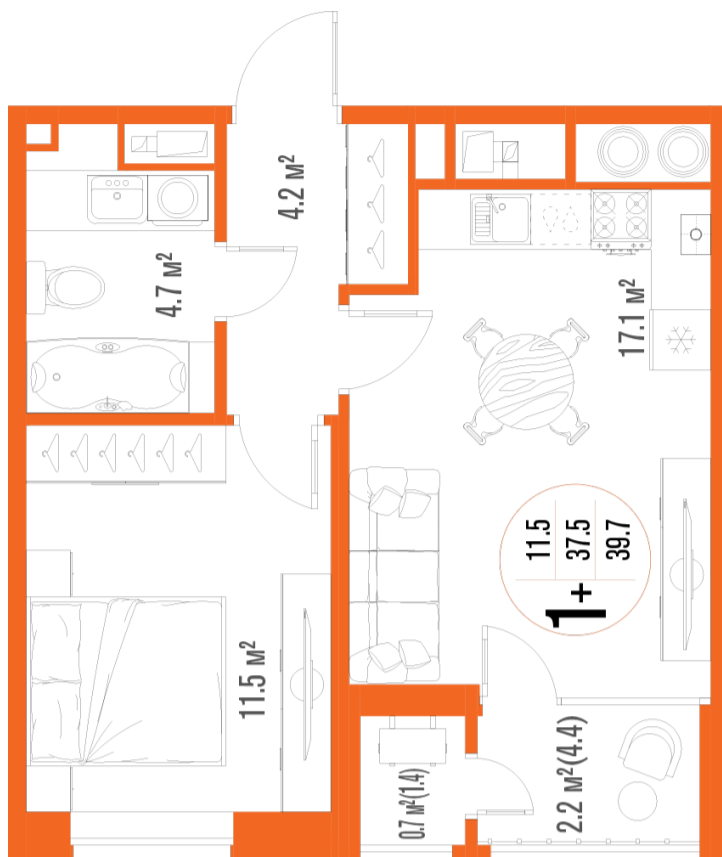

1-комнатная-смарт

Площадь
39.7 м²

Этаж
11/18

Окончание строительства
2 кв. 2027

Стоимость*
от 6 034 400 ₽

Цена за м²*
от 152 000 ₽

* Предложение не является публичной офертой.

Расчёты являются предварительными, произведёнными по минимальным предложениям банков. Предлагаемая скидка является максимальной с учётом специальных ипотечных программ и/или господдержки. Данные обновлены 01.11.2024