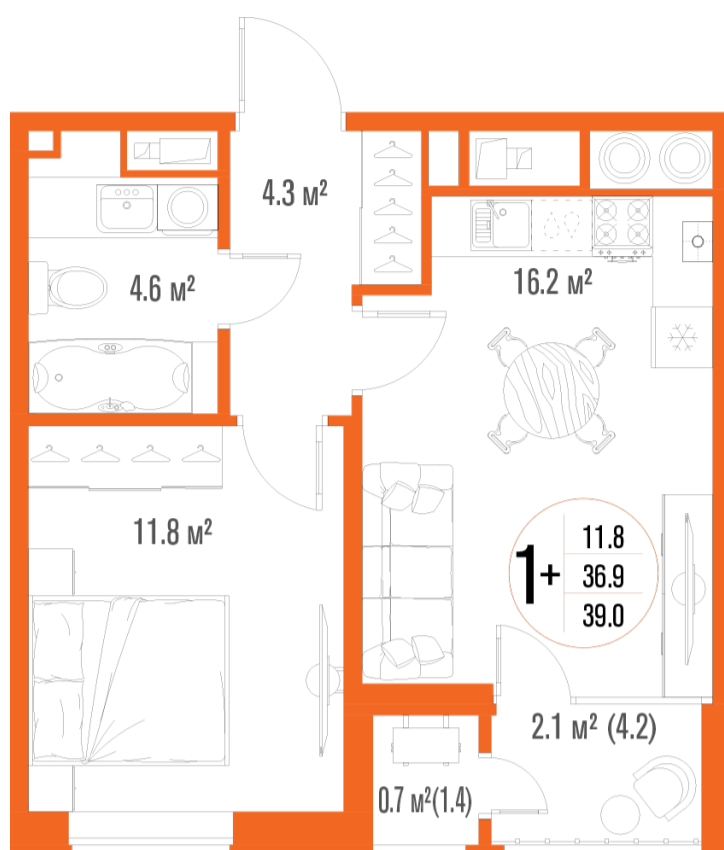

# 1-комнатная-смарт

Площадь  
39 м<sup>2</sup>

Этаж  
11/18

Окончание строительства  
2 кв. 2027

Стоимость\*  
от 5 928 000 ₽

Цена за м<sup>2</sup>\*  
от 152 000 ₽

\* Предложение не является публичной офертой.