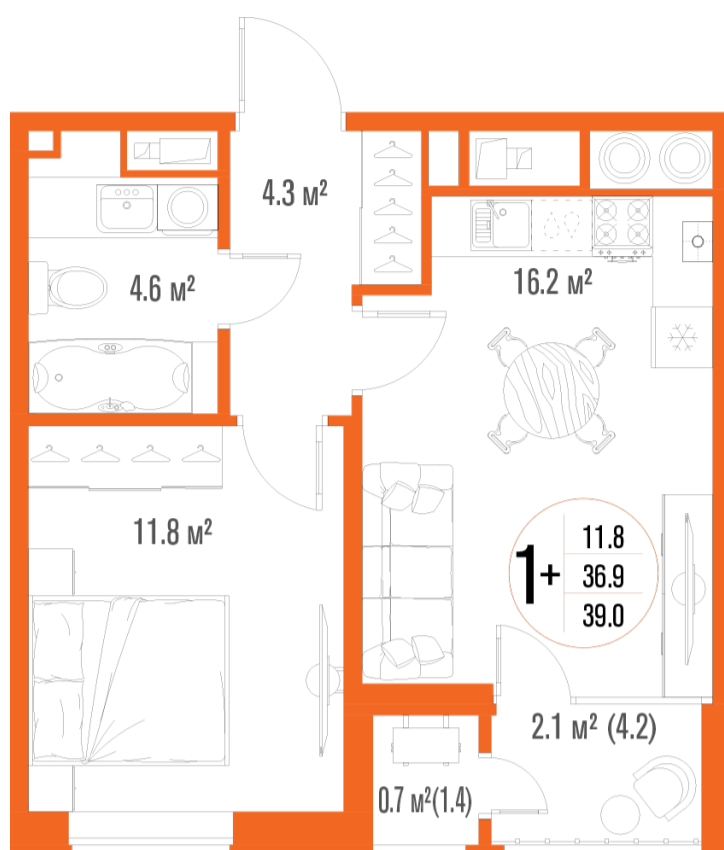

# 1-комнатная-смарт

Площадь  
39 м<sup>2</sup>

Этаж  
9/18

Окончание строительства  
2 кв. 2027

Стоимость\*  
от 5 928 000 ₽

Цена за м<sup>2</sup>\*  
от 152 000 ₽

\* Предложение не является публичной офертой.