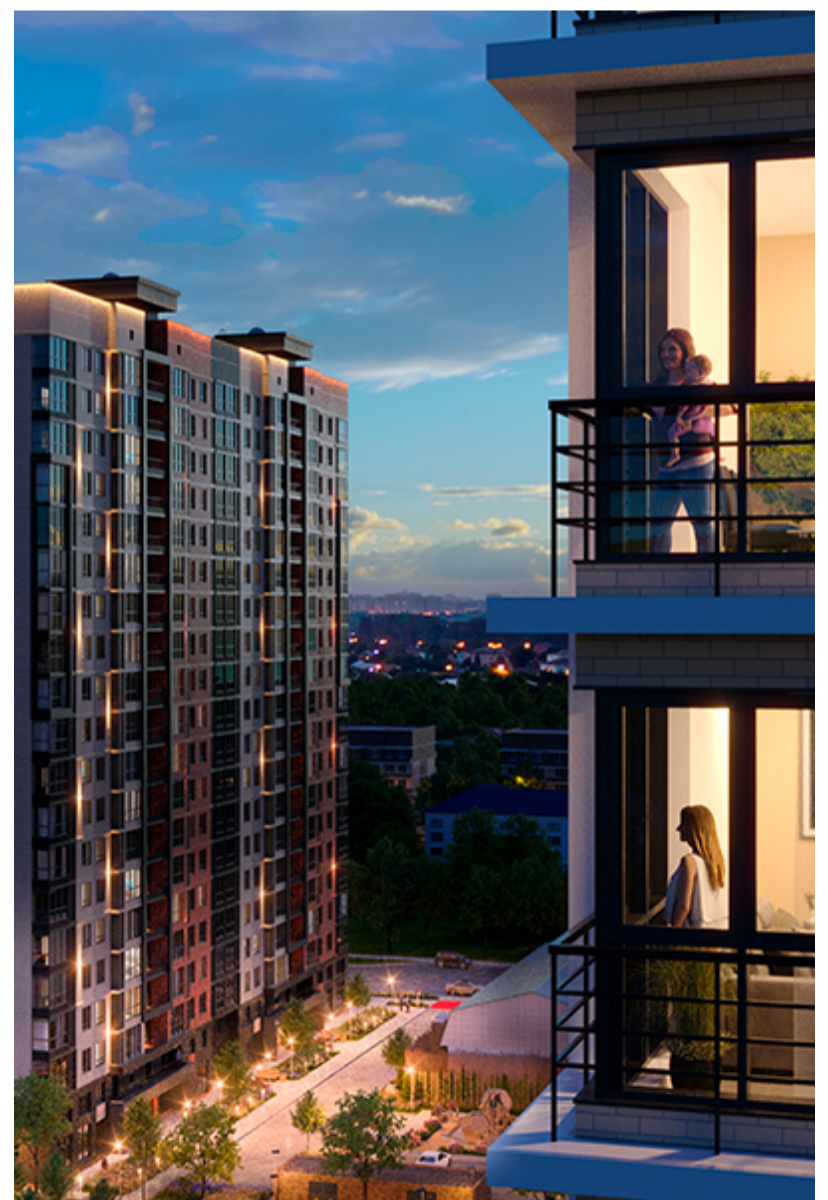

# 1-комнатная-смарт

Площадь  
39.7 м<sup>2</sup>

Этаж  
8/18

Окончание строительства  
2 кв. 2027

Стоимость\*  
от 6 034 400 ₽

Цена за м<sup>2</sup>\*  
от 152 000 ₽

\* Предложение не является публичной офертой.

## Жилой квартал «Центральный»

Адрес ЖК: г. Астрахань, ул. Ахшарумова, 29

Жилой квартал «Центральный» расположен в самом центре города Астрахань с видом на Кремль, сочетает в себе традиции качества, авторскую архитектуру и современные технологии. Дома нового поколения для людей, которые выше всего ценят качество, комфорт, безопасность и свое время, выбирая лучшее для своей семьи.

- Вид на Кремль
- Детский сад от застройщика
- Собственный прогулочный бульвар
- Система «Умный дом»
- Детские эколощадки
- Отделка White box

[Узнать подробнее](#)  
[о жилом комплексе](#)