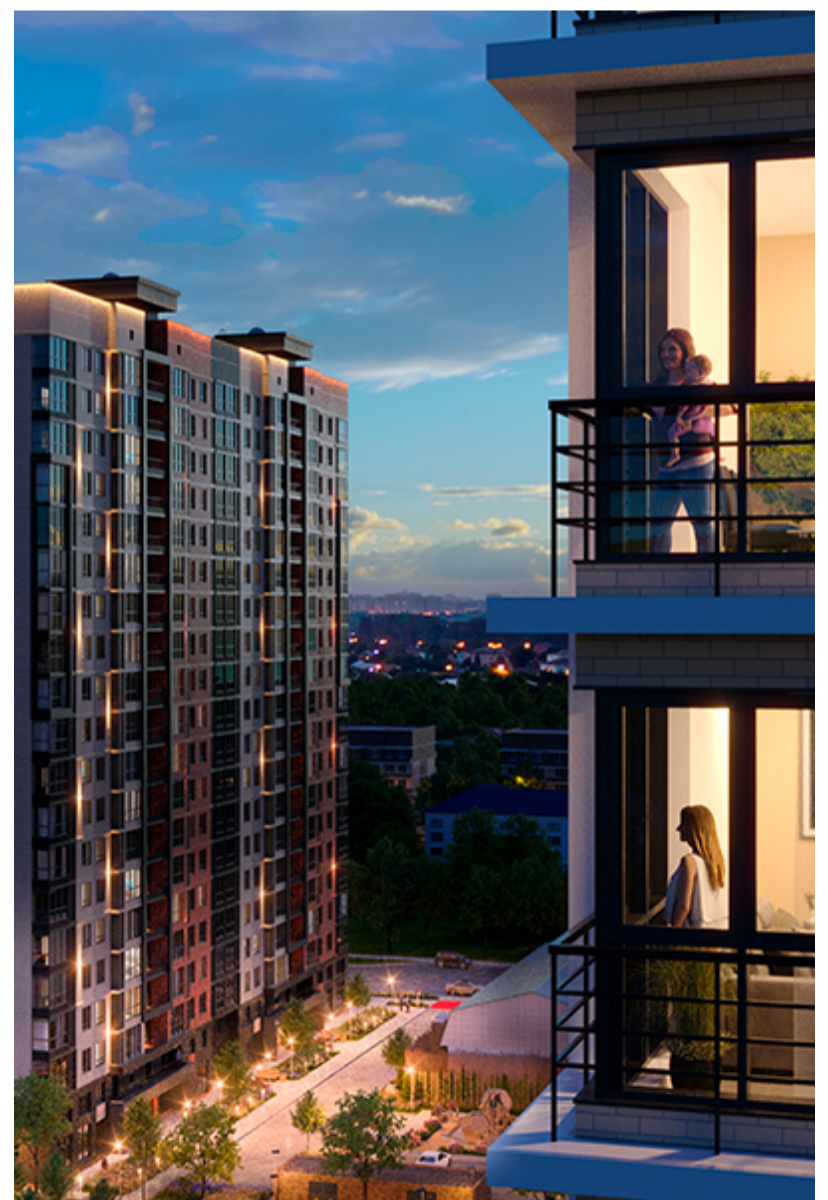

1-комнатная-смарт

Площадь
39.7 м²

Этаж
7/18

Окончание строительства
2 кв. 2027

Стоимость*
от 6 034 400 ₽

Цена за м²*
от 152 000 ₽

* Предложение не является публичной офертой.

Расчёты являются предварительными, произведёнными по минимальным предложениям банков. Предлагаемая скидка является максимальной с учётом специальных ипотечных программ и/или господдержки. Данные обновлены 31.10.2024

Жилой квартал «Центральный»

Адрес ЖК: г. Астрахань, ул. Ахшарумова, 29

Жилой квартал «Центральный» расположен в самом центре города Астрахань с видом на Кремль, сочетает в себе традиции качества, авторскую архитектуру и современные технологии. Дома нового поколения для людей, которые выше всего ценят качество, комфорт, безопасность и свое время, выбирая лучшее для своей семьи.

- Вид на Кремль
- Детский сад от застройщика
- Собственный прогулочный бульвар
- Система «Умный дом»
- Детские эколощадки
- Отделка White box

[Узнать подробнее](#)
[о жилом комплексе](#)