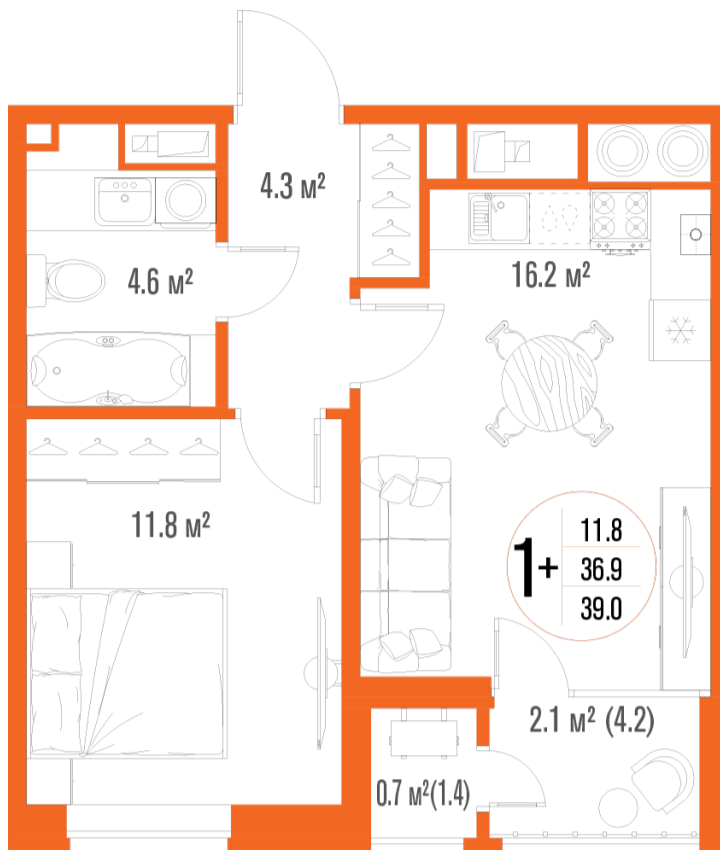

# 1-комнатная-смарт

Площадь  
39 м<sup>2</sup>

Этаж  
7/18

Окончание строительства  
2 кв. 2027

Стоимость\*  
от 5 928 000 ₽

Цена за м<sup>2</sup>\*  
от 152 000 ₽

\* Предложение не является публичной офертой.