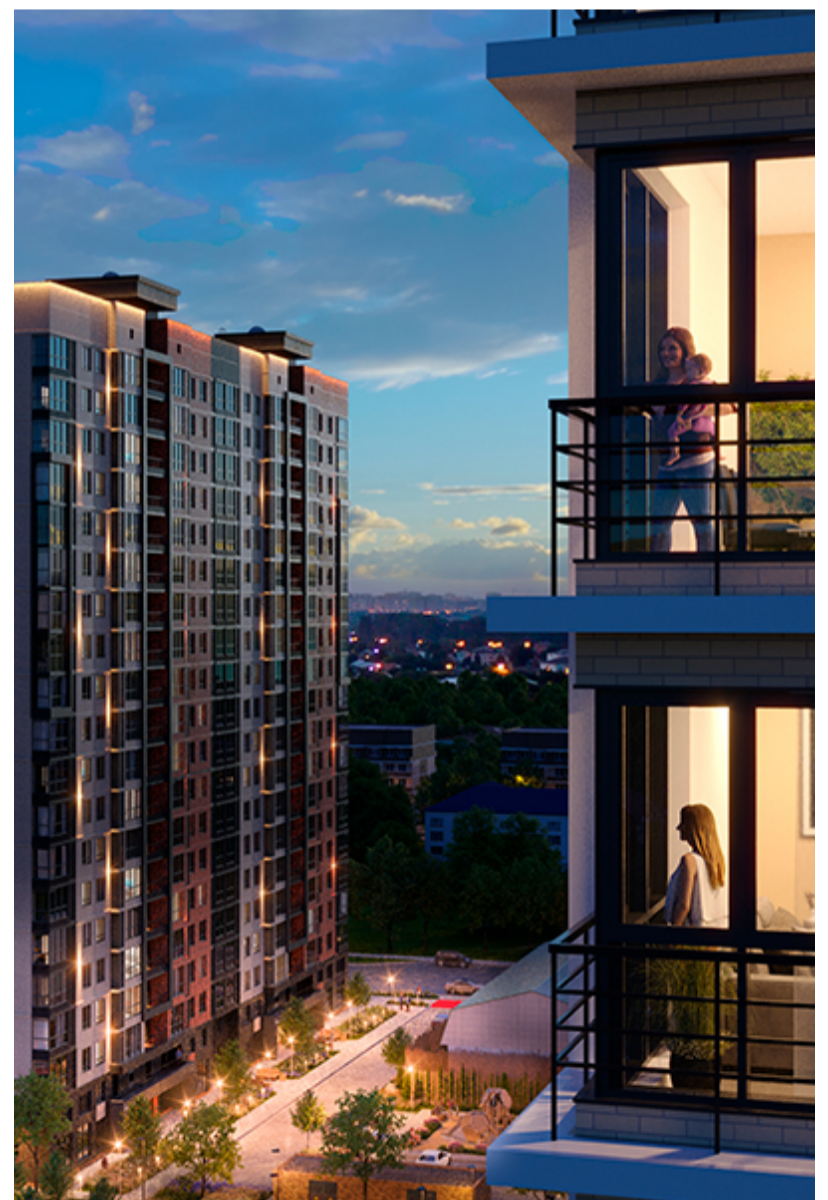

# 1-комнатная-смарт

Площадь  
39 м<sup>2</sup>

Этаж  
7/18

Окончание строительства  
2 кв. 2027

Стоимость\*  
от 5 928 000 ₽

Цена за м<sup>2</sup>\*  
от 152 000 ₽

\* Предложение не является публичной офертой.

## Жилой квартал «Центральный»

Адрес ЖК: г. Астрахань, ул. Ахшарумова, 29

Жилой квартал «Центральный» расположен в самом центре города Астрахань с видом на Кремль, сочетает в себе традиции качества, авторскую архитектуру и современные технологии. Дома нового поколения для людей, которые выше всего ценят качество, комфорт, безопасность и свое время, выбирая лучшее для своей семьи.

- Вид на Кремль
- Детский сад от застройщика
- Собственный прогулочный бульвар
- Система «Умный дом»
- Детские эколощадки
- Отделка White box

[Узнать подробнее  
о жилом комплексе](#)