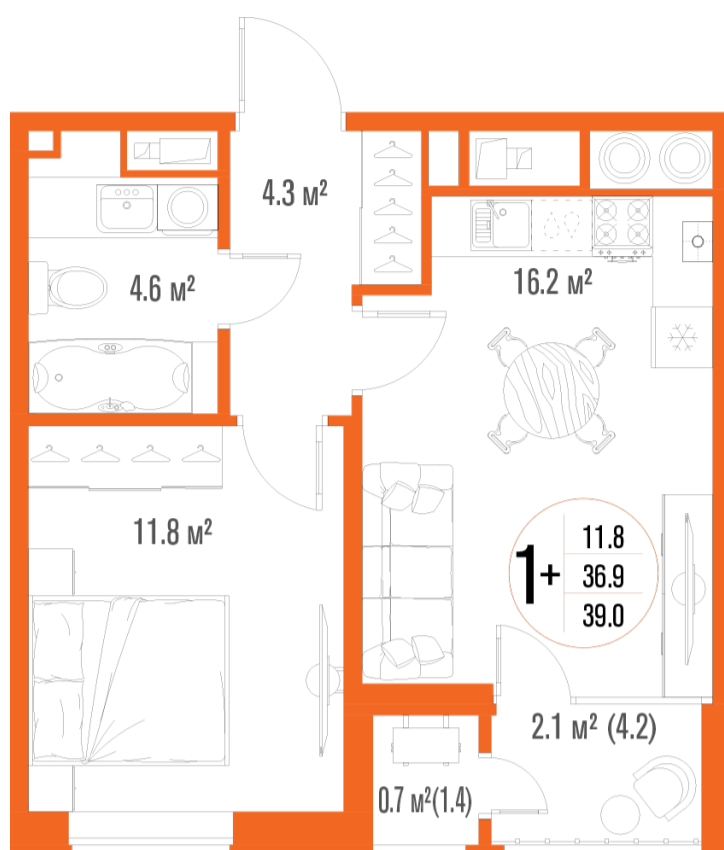

# 1-комнатная-смарт

Площадь  
39 м<sup>2</sup>

Этаж  
6/18

Окончание строительства  
2 кв. 2027

Стоимость\*  
от 5 928 000 ₽

Цена за м<sup>2</sup>\*  
от 152 000 ₽

\* Предложение не является публичной офертой.