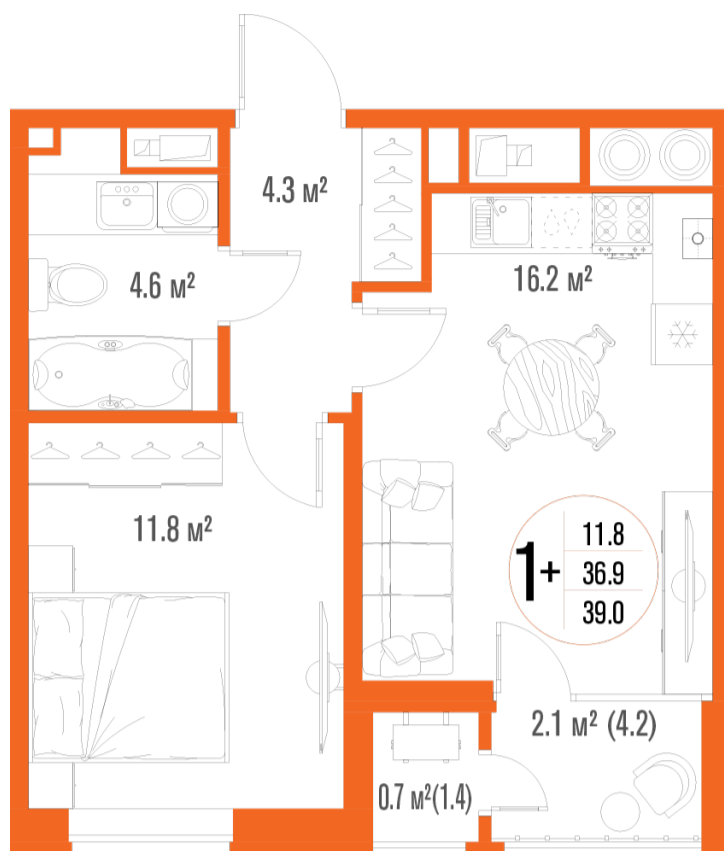

1-комнатная-смарт

Площадь
39 м²

Этаж
5/18

Окончание строительства
2 кв. 2027

Стоимость*
от 5 928 000 ₽

Цена за м²*
от 152 000 ₽

* Предложение не является публичной офертой.

Расчёты являются предварительными, произведёнными по минимальным предложениям банков. Предлагаемая скидка является максимальной с учётом специальных ипотечных программ и/или господдержки. Данные обновлены 31.10.2024