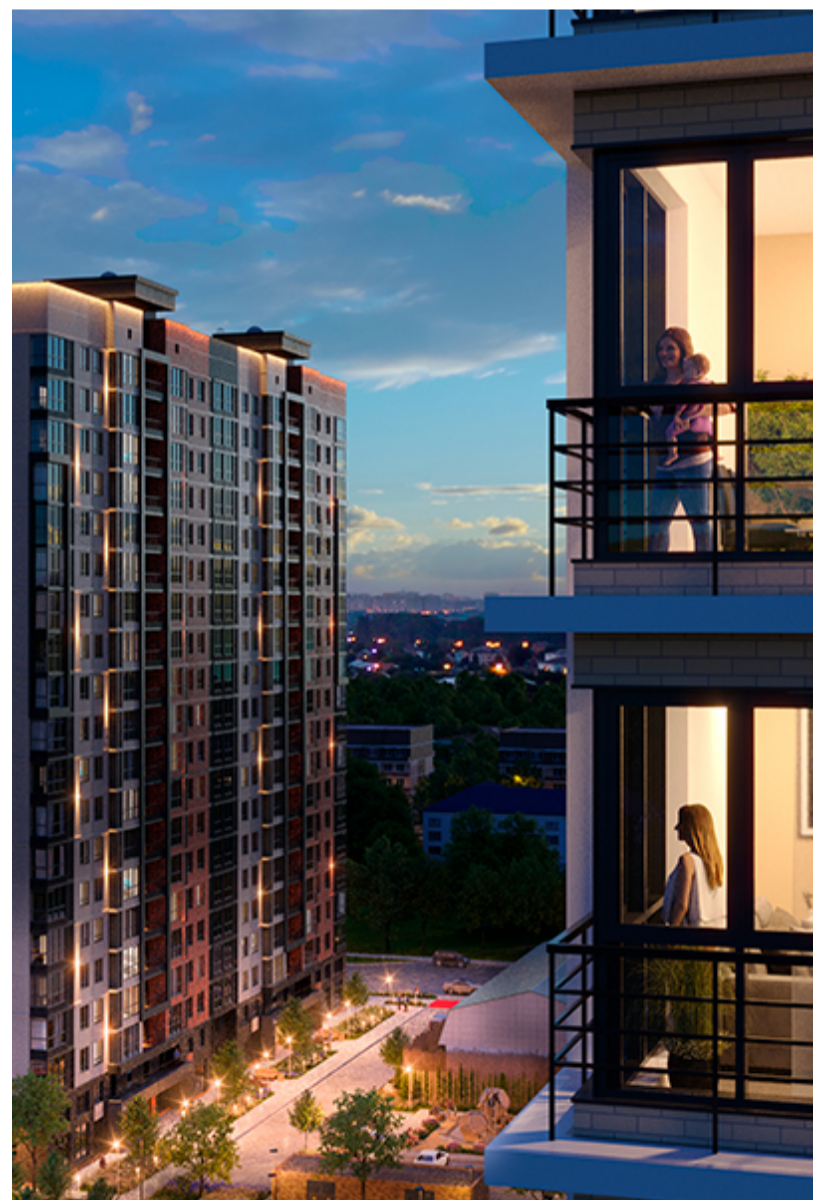

1-комнатная-смарт

Площадь
39 м²

Этаж
5/18

Окончание строительства
2 кв. 2027

Стоимость*
от 5 928 000 ₽

Цена за м²*
от 152 000 ₽

* Предложение не является публичной офертой.

Расчёты являются предварительными, произведёнными по минимальным предложениям банков. Предлагаемая скидка является максимальной с учётом специальных ипотечных программ и/или господдержки. Данные обновлены 31.10.2024

Жилой квартал «Центральный»

Адрес ЖК: г. Астрахань, ул. Ахшарумова, 29

Жилой квартал «Центральный» расположен в самом центре города Астрахань с видом на Кремль, сочетает в себе традиции качества, авторскую архитектуру и современные технологии. Дома нового поколения для людей, которые выше всего ценят качество, комфорт, безопасность и свое время, выбирая лучшее для своей семьи.

- Вид на Кремль
- Детский сад от застройщика
- Собственный прогулочный бульвар
- Система «Умный дом»
- Детские экоплощадки
- Отделка White box

[Узнать подробнее](#)
[о жилом комплексе](#)