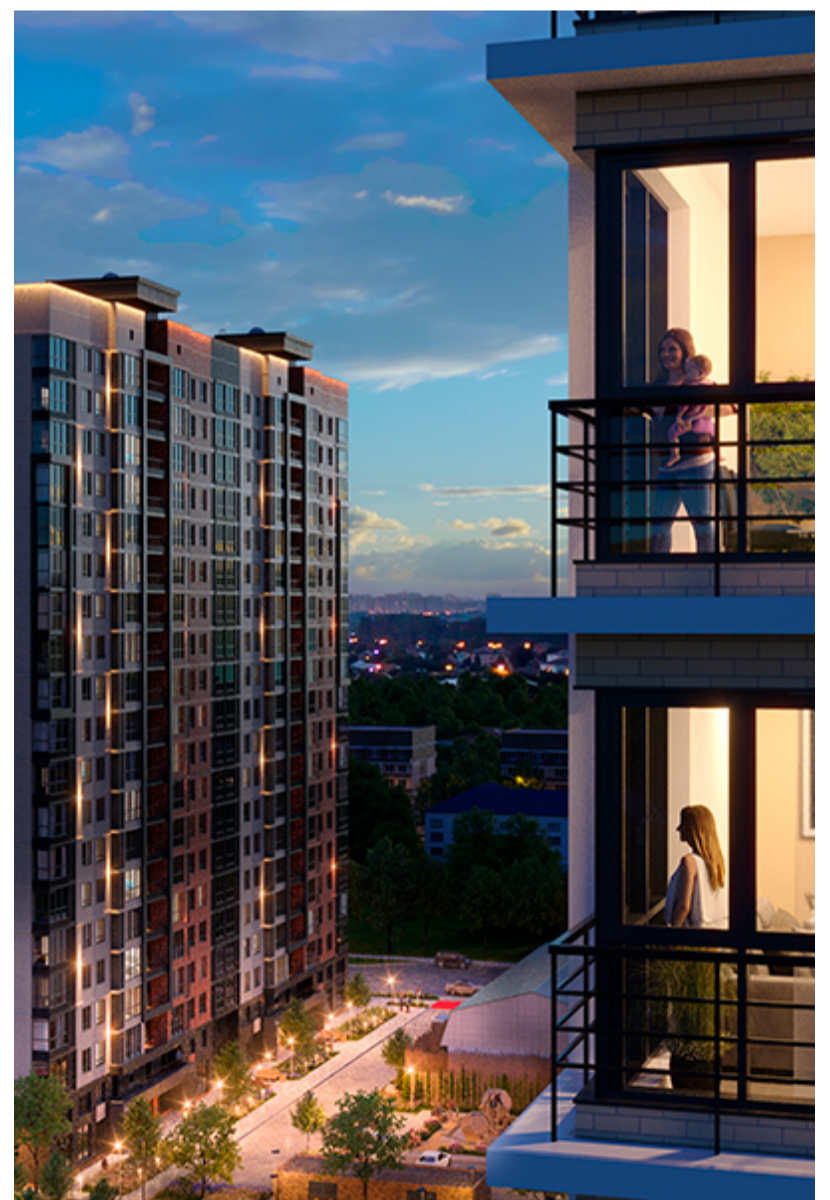

# 1-комнатная-сма<sup>рт</sup>

Площадь  
39.7 м<sup>2</sup>

Этаж  
4/18

Окончание строительства  
2 кв. 2027

Стоимость\*  
от 6 034 400 ₽

Цена за м<sup>2</sup>\*  
от 152 000 ₽

\* Предложение не является публичной офертой.

## Жилой квартал «Центральный»

Адрес ЖК: г. Астрахань, ул. Ахшарумова, 29

Жилой квартал «Центральный» расположен в самом центре города Астрахань с видом на Кремль, сочетает в себе традиции качества, авторскую архитектуру и современные технологии. Дома нового поколения для людей, которые выше всего ценят качество, комфорт, безопасность и свое время, выбирая лучшее для своей семьи.

- Вид на Кремль
- Детский сад от застройщика
- Собственный прогулочный бульвар
- Система «Умный дом»
- Детские эколощадки
- Отделка White box

[Узнать подробнее](#)  
[о жилом комплексе](#)