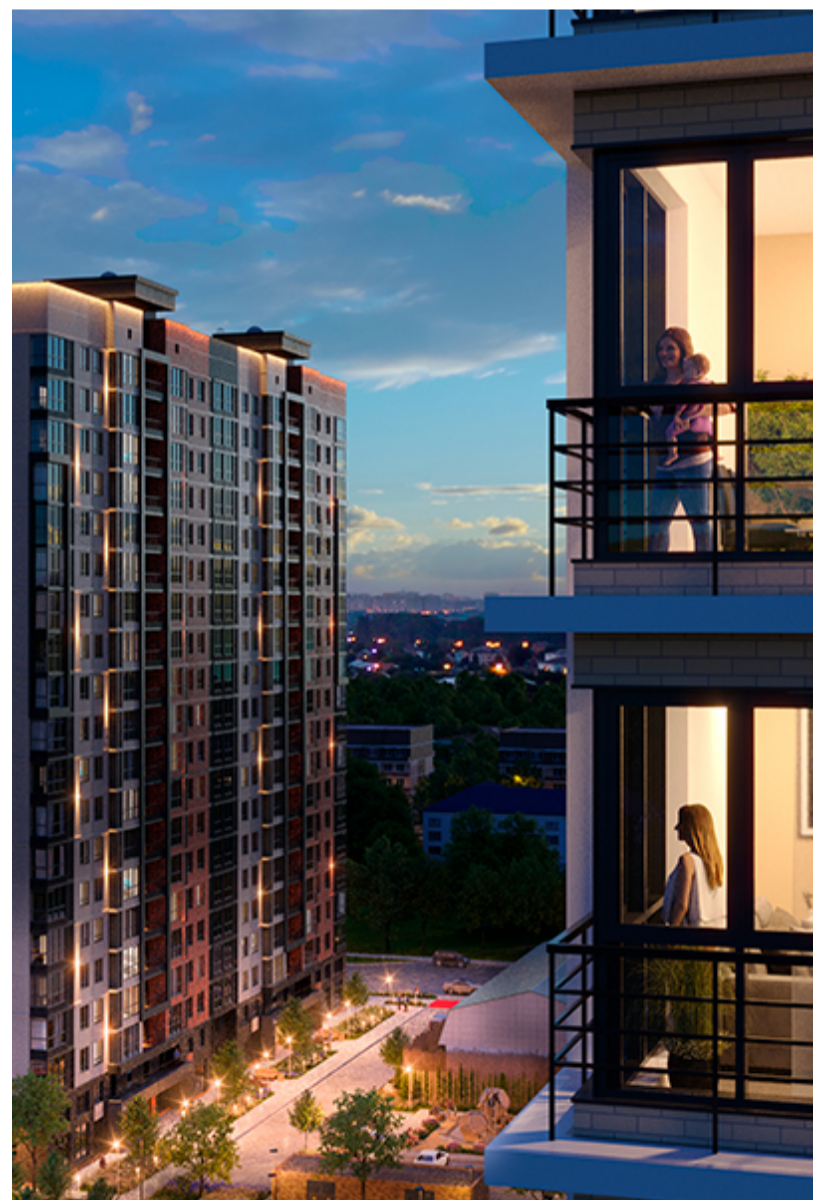

1-комнатная-смарт

Площадь
39 м²

Этаж
3/18

Окончание строительства
2 кв. 2027

Стоимость*
от 5 928 000 ₽

Цена за м²*
от 152 000 ₽

* Предложение не является публичной офертой.

Расчёты являются предварительными, произведёнными по минимальным предложениям банков. Предлагаемая скидка является максимальной с учётом специальных ипотечных программ и/или господдержки. Данные обновлены 31.10.2024

Жилой квартал «Центральный»

Адрес ЖК: г. Астрахань, ул. Ахшарумова, 29

Жилой квартал «Центральный» расположен в самом центре города Астрахань с видом на Кремль, сочетает в себе традиции качества, авторскую архитектуру и современные технологии. Дома нового поколения для людей, которые выше всего ценят качество, комфорт, безопасность и свое время, выбирая лучшее для своей семьи.

- Вид на Кремль
- Детский сад от застройщика
- Собственный прогулочный бульвар
- Система «Умный дом»
- Детские экоплощадки
- Отделка White box

[Узнать подробнее
о жилом комплексе](#)