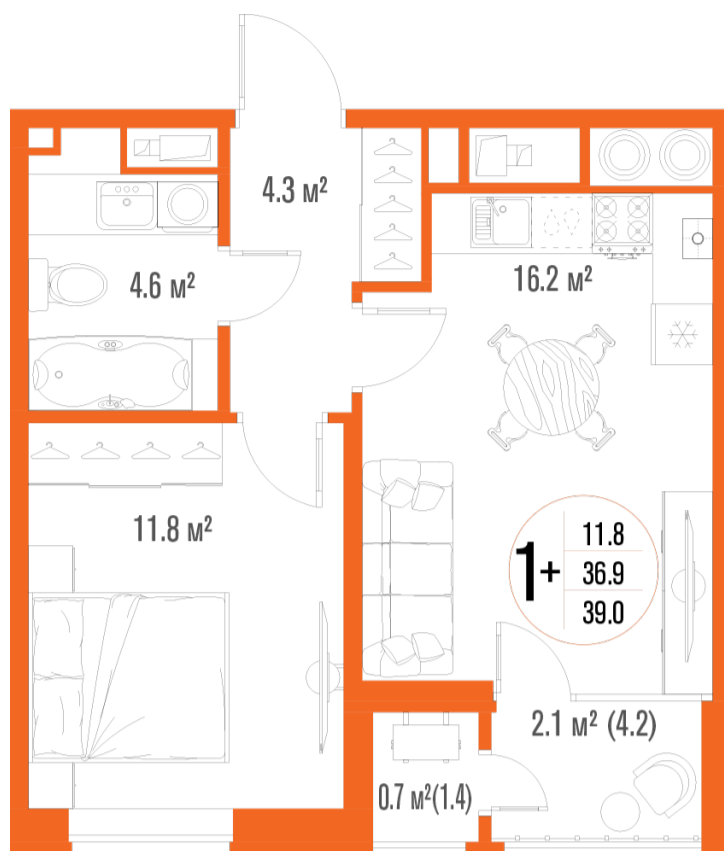

1-комнатная-смарт

Площадь
39 м²

Этаж
3/18

Окончание строительства
2 кв. 2027

Стоимость*
от 5 928 000 ₽

Цена за м²*
от 152 000 ₽

* Предложение не является публичной офертой.

Расчёты являются предварительными, произведёнными по минимальным предложениям банков. Предлагаемая скидка является максимальной с учётом специальных ипотечных программ и/или господдержки. Данные обновлены 31.10.2024