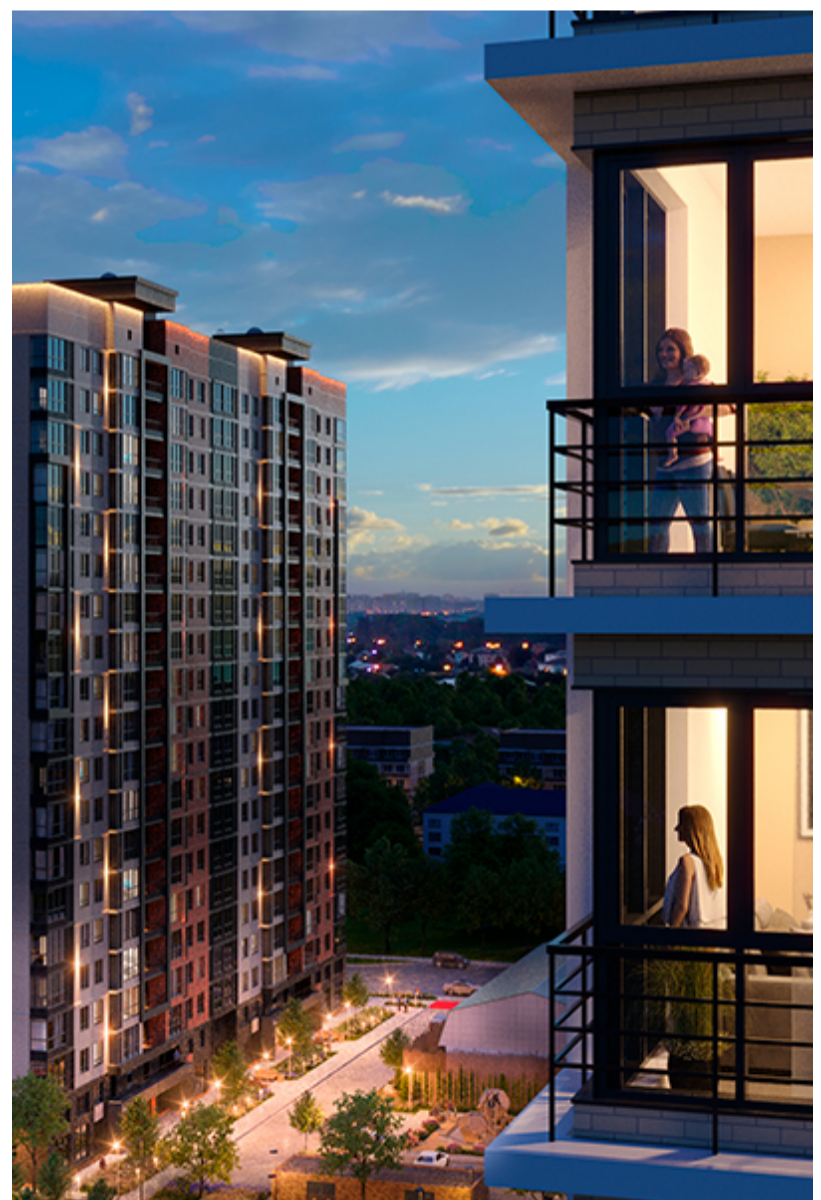

1-комнатная-смарт

Площадь
39.7 м²

Этаж
2/18

Окончание строительства
2 кв. 2027

Стоимость*
от 6 034 400 ₽

Цена за м²*
от 152 000 ₽

* Предложение не является публичной офертой.

Расчёты являются предварительными, произведёнными по минимальным предложениям банков. Предлагаемая скидка является максимальной с учётом специальных ипотечных программ и/или господдержки. Данные обновлены 31.10.2024

Жилой квартал «Центральный»

Адрес ЖК: г. Астрахань, ул. Ахшарумова, 29

Жилой квартал «Центральный» расположен в самом центре города Астрахань с видом на Кремль, сочетает в себе традиции качества, авторскую архитектуру и современные технологии. Дома нового поколения для людей, которые выше всего ценят качество, комфорт, безопасность и свое время, выбирая лучшее для своей семьи.

- Вид на Кремль
- Детский сад от застройщика
- Собственный прогулочный бульвар
- Система «Умный дом»
- Детские экоплощадки
- Отделка White box

[Узнать подробнее](#)
[о жилом комплексе](#)