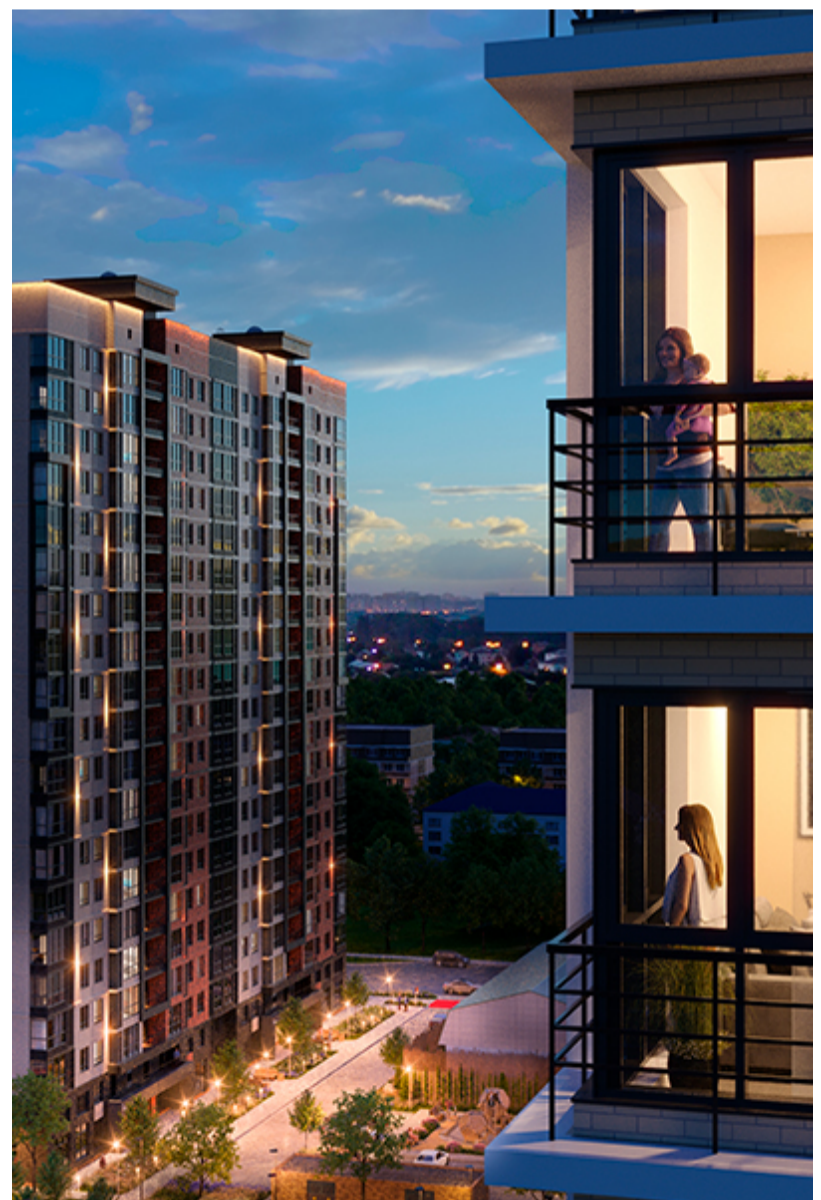

1-комнатная-смарт

Площадь
39.4 м²

Этаж
2/18

Окончание строительства
2 кв. 2027

Стоимость*
от 5 988 800 ₽

Цена за м²*
от 152 000 ₽

* Предложение не является публичной офертой.

Расчёты являются предварительными, произведёнными по минимальным предложениям банков. Предлагаемая скидка является максимальной с учётом специальных ипотечных программ и/или господдержки. Данные обновлены 31.10.2024

Жилой квартал «Центральный»

Адрес ЖК: г. Астрахань, ул. Ахшарумова, 29

Жилой квартал «Центральный» расположен в самом центре города Астрахань с видом на Кремль, сочетает в себе традиции качества, авторскую архитектуру и современные технологии. Дома нового поколения для людей, которые выше всего ценят качество, комфорт, безопасность и свое время, выбирая лучшее для своей семьи.

- Вид на Кремль
- Детский сад от застройщика
- Собственный прогулочный бульвар
- Система «Умный дом»
- Детские экоплощадки
- Отделка White box

[Узнать подробнее](#)
[о жилом комплексе](#)