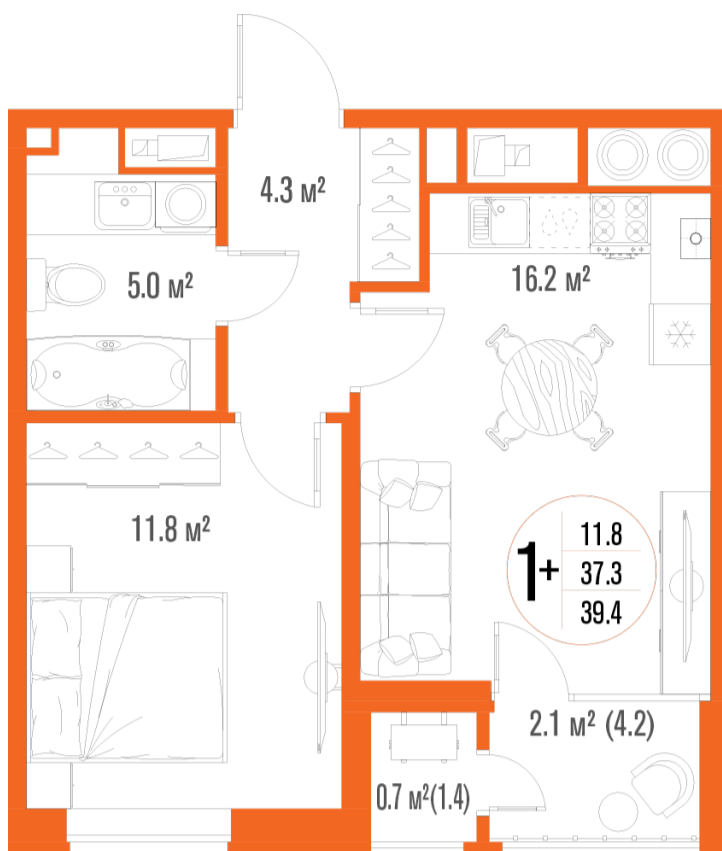

1-комнатная-смарт

Площадь
39.4 м²

Этаж
2/18

Окончание строительства
2 кв. 2027

Стоимость*
от 5 988 800 ₽

Цена за м²*
от 152 000 ₽

* Предложение не является публичной офертой.

Расчёты являются предварительными, произведёнными по минимальным предложениям банков. Предлагаемая скидка является максимальной с учётом специальных ипотечных программ и/или господдержки. Данные обновлены 31.10.2024