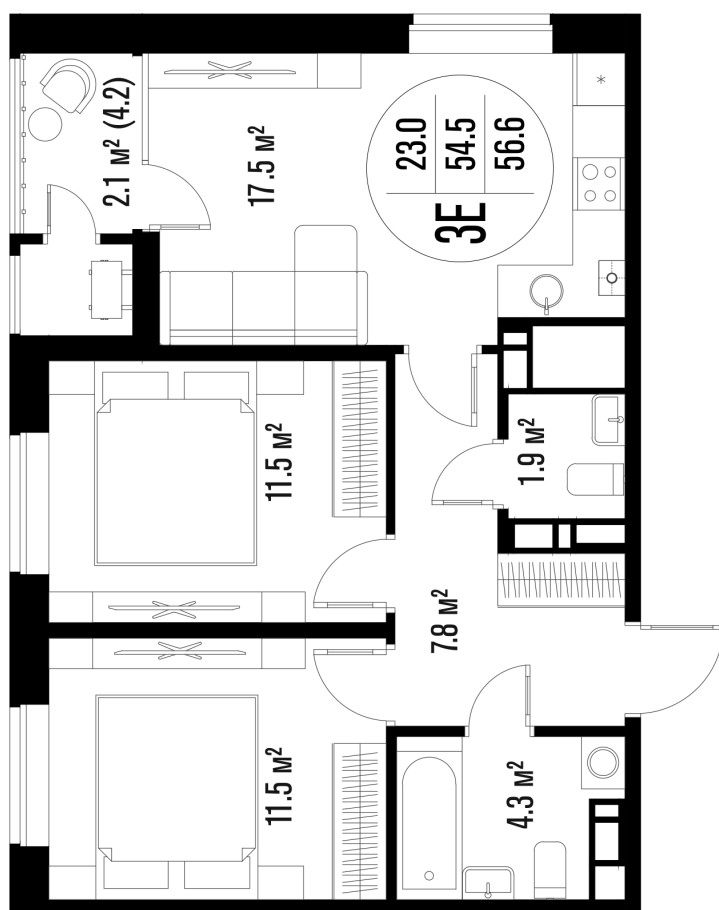

# 2-комнатная квартира-смарт

Площадь  
**56.6 м<sup>2</sup>**

Этаж  
**17/18**

Окончание строительства  
**4 кв. 2026**

Стоимость\*  
**от 8 546 600 ₽**

Цена за м<sup>2</sup>\*  
**от 151 000 ₽**

\* Предложение не является публичной офертой.