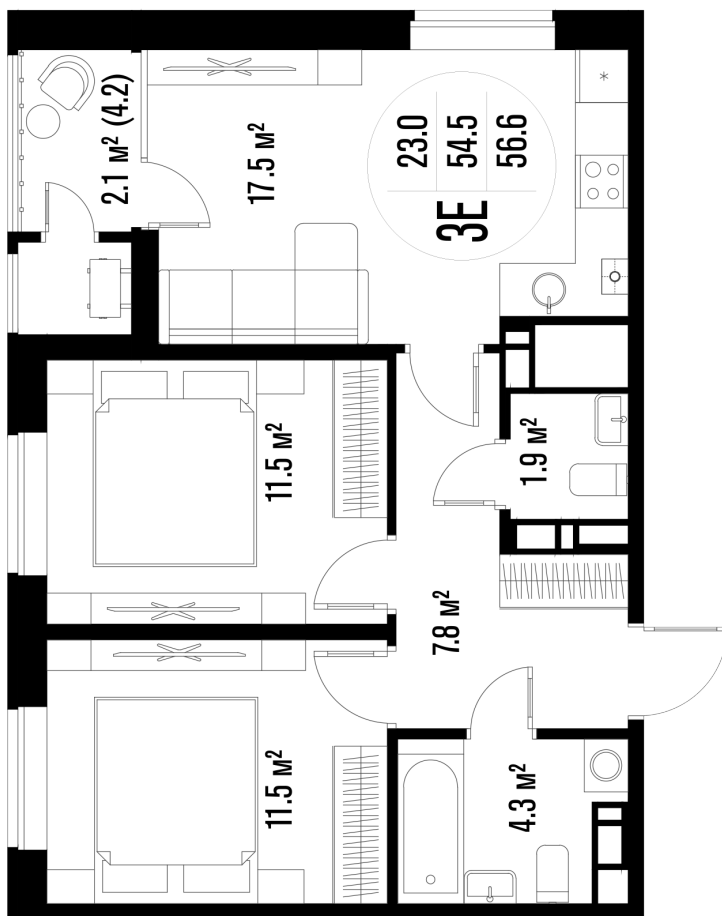

2-комнатная квартира-смарт

Площадь
56.6 м²

Этаж
6/18

Окончание строительства
4 кв. 2026

Стоимость*
от 8 546 600 ₹

Цена за м²*
от 151 000 ₹

* Предложение не является публичной офертой.

Расчёты являются предварительными, произведёнными по минимальным предложениям банков. Предлагаемая скидка является максимальной с учётом специальных ипотечных программ и/или господдержки. Данные обновлены 22.12.2024