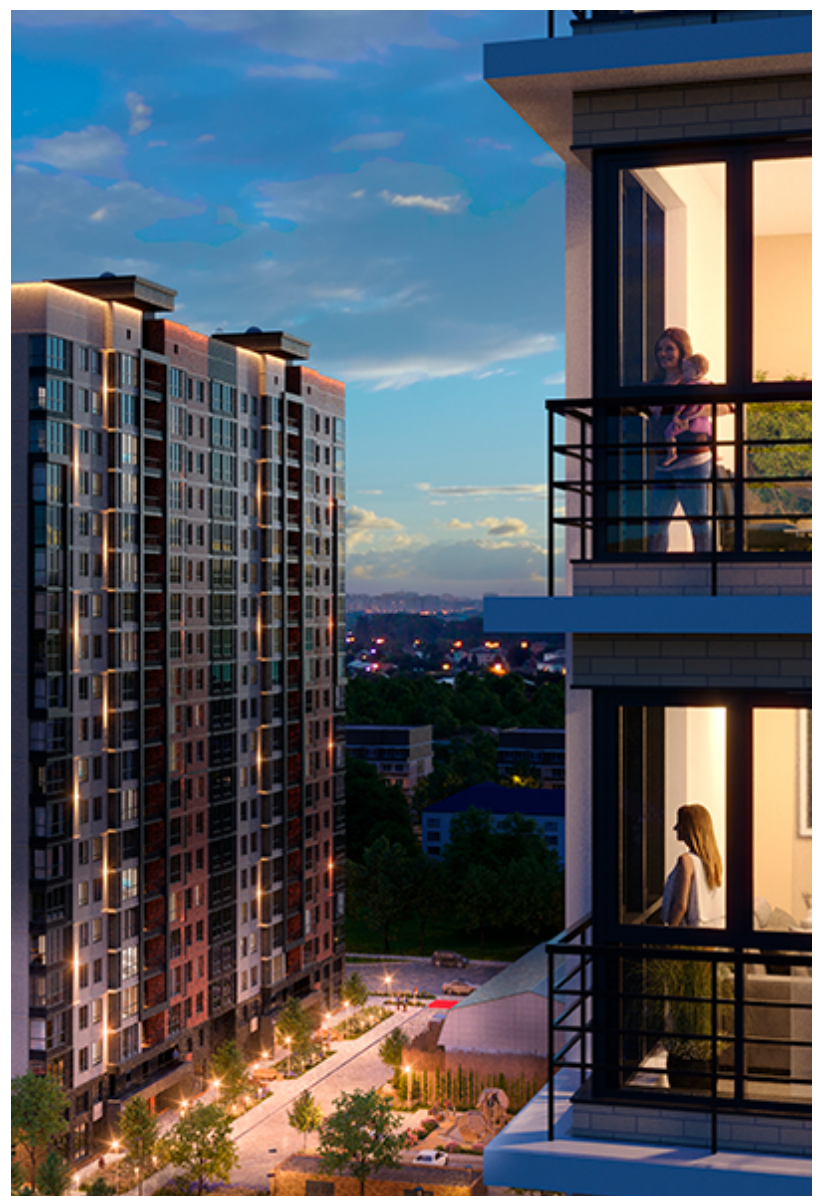

2-комнатная квартира-смарт

Площадь
56.6 м²

Этаж
6/18

Окончание строительства
4 кв. 2026

Стоимость*
от 8 546 600 ₹

Цена за м²*
от 151 000 ₹

* Предложение не является публичной офертой.

Расчёты являются предварительными, произведёнными по минимальным предложениям банков. Предлагаемая скидка является максимальной с учётом специальных ипотечных программ и/или господдержки. Данные обновлены 22.12.2024

Жилой квартал «Центральный»

Адрес ЖК: г. Астрахань, ул. Ахшарумова, 29

Жилой квартал «Центральный» расположен в самом центре города Астрахань с видом на Кремль, сочетает в себе традиции качества, авторскую архитектуру и современные технологии. Дома нового поколения для людей, которые выше всего ценят качество, комфорт, безопасность и свое время, выбирая лучшее для своей семьи.

- Вид на Кремль
- Детский сад от застройщика
- Собственный прогулочный бульвар
- Система «Умный дом»
- Детские экоплощадки
- Отделка White box

[Узнать подробнее
о жилом комплексе](#)