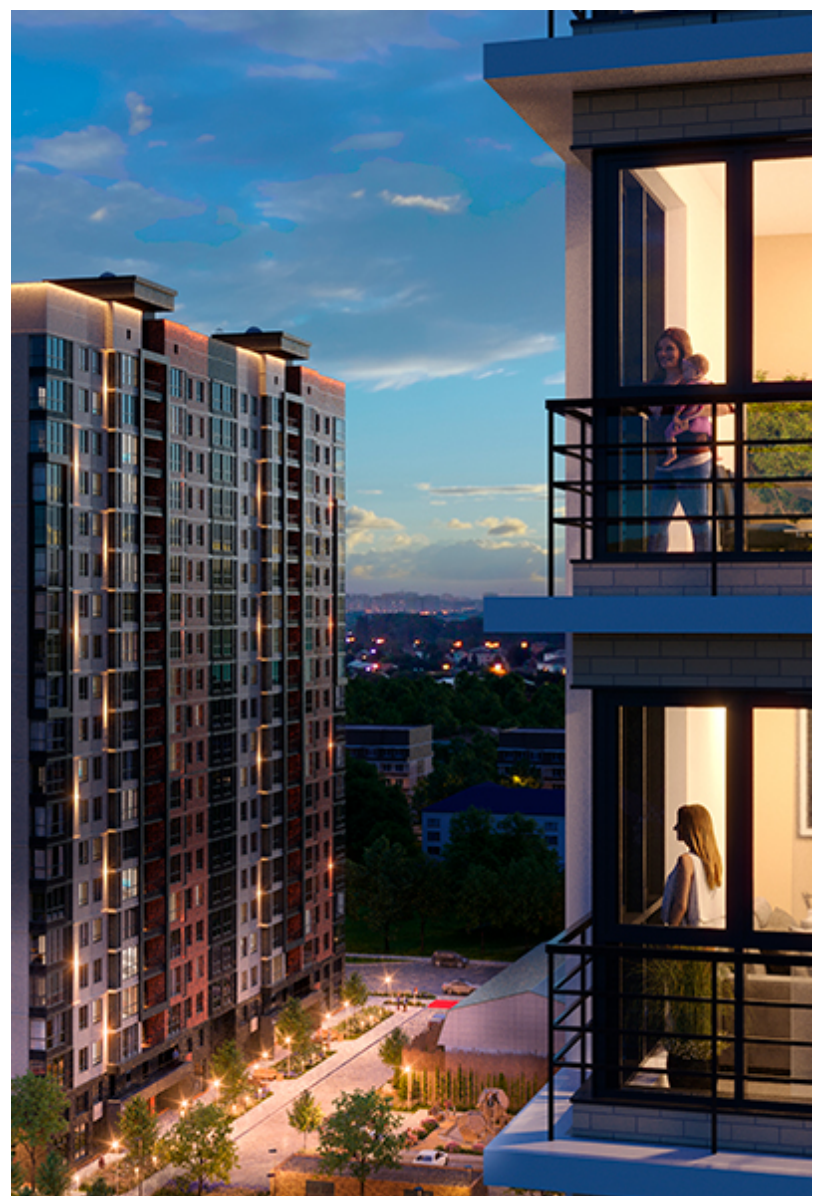

2-комнатная квартира- смарт

Площадь
56.6 м²

Этаж
5/18

Окончание строительства
4 кв. 2026

Стоимость*
от 8 546 600 ₽

Цена за м²*
от 151 000 ₽

* Предложение не является публичной офертой.

Расчёты являются предварительными, произведёнными по минимальным предложениям банков. Предлагаемая скидка является максимальной с учётом специальных ипотечных программ и/или господдержки. Данные обновлены 22.12.2024

Жилой квартал «Центральный»

Адрес ЖК: г. Астрахань, ул. Ахшарумова, 29

Жилой квартал «Центральный» расположен в самом центре города Астрахань с видом на Кремль, сочетает в себе традиции качества, авторскую архитектуру и современные технологии. Дома нового поколения для людей, которые выше всего ценят качество, комфорт, безопасность и свое время, выбирая лучшее для своей семьи.

- Вид на Кремль
- Детский сад от застройщика
- Собственный прогулочный бульвар
- Система «Умный дом»
- Детские экоплощадки
- Отделка White box

[Узнать подробнее
о жилом комплексе](#)