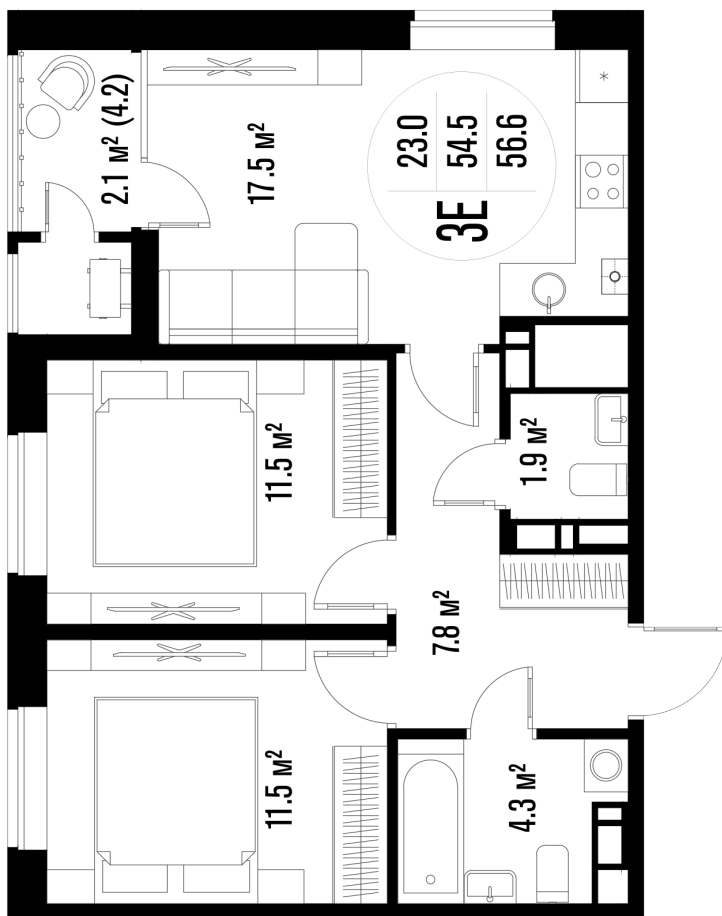

2-комнатная квартира- смарт

Площадь
56.6 м²

Этаж
5/18

Окончание строительства
4 кв. 2026

Стоимость*
от 8 546 600 ₽

Цена за м²*
от 151 000 ₽

* Предложение не является публичной офертой.

Расчёты являются предварительными, произведёнными по минимальным предложениям банков. Предлагаемая скидка является максимальной с учётом специальных ипотечных программ и/или господдержки. Данные обновлены 22.12.2024