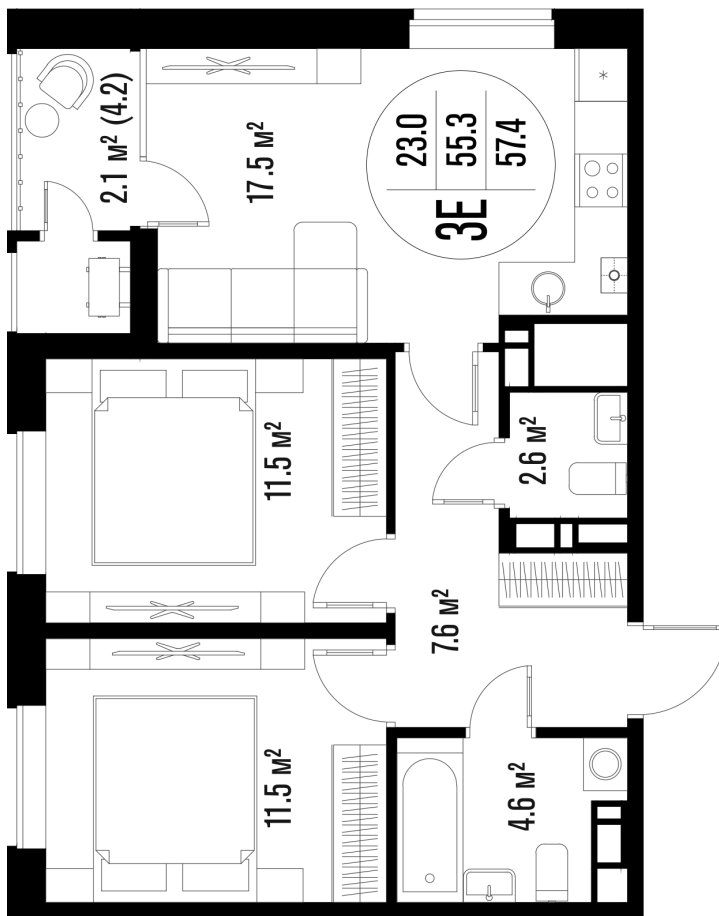

2-комнатная квартира- смарт

Площадь
57.4 м²

Этаж
3/18

Окончание строительства
4 кв. 2026

Стоимость*
от 8 667 400 ₹

Цена за м²*
от 151 000 ₹

* Предложение не является публичной офертой.

Расчёты являются предварительными, произведёнными по минимальным предложениям банков. Предлагаемая скидка является максимальной с учётом специальных ипотечных программ и/или господдержки. Данные обновлены 22.12.2024