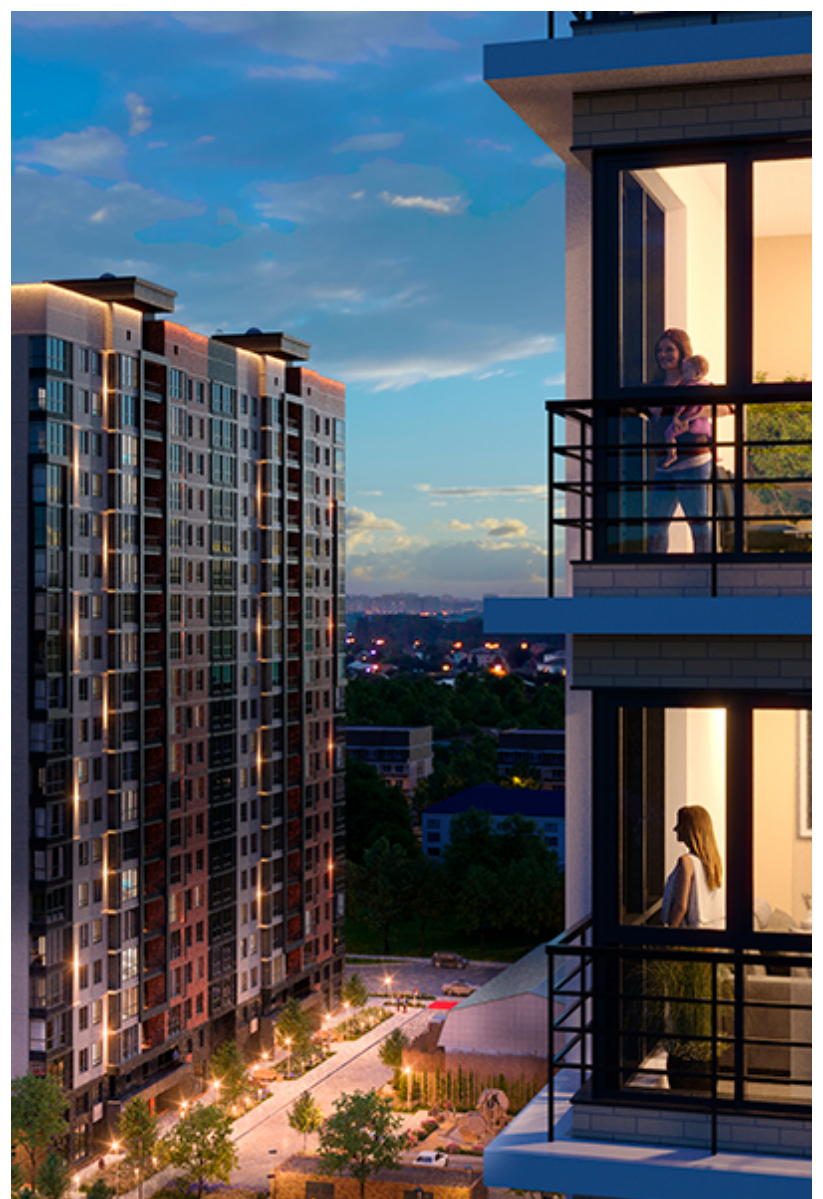

2-комнатная квартира- смарт

Площадь
57.4 м²

Этаж
3/18

Окончание строительства
4 кв. 2026

Стоимость*
от 8 667 400 ₹

Цена за м²*
от 151 000 ₹

* Предложение не является публичной офертой.

Расчёты являются предварительными, произведёнными по минимальным предложениям банков. Предлагаемая скидка является максимальной с учётом специальных ипотечных программ и/или господдержки. Данные обновлены 22.12.2024

Жилой квартал «Центральный»

Адрес ЖК: г. Астрахань, ул. Ахшарумова, 29

Жилой квартал «Центральный» расположен в самом центре города Астрахань с видом на Кремль, сочетает в себе традиции качества, авторскую архитектуру и современные технологии. Дома нового поколения для людей, которые выше всего ценят качество, комфорт, безопасность и свое время, выбирая лучшее для своей семьи.

- Вид на Кремль
- Детский сад от застройщика
- Собственный прогулочный бульвар
- Система «Умный дом»
- Детские экоплощадки
- Отделка White box

[Узнать подробнее
о жилом комплексе](#)