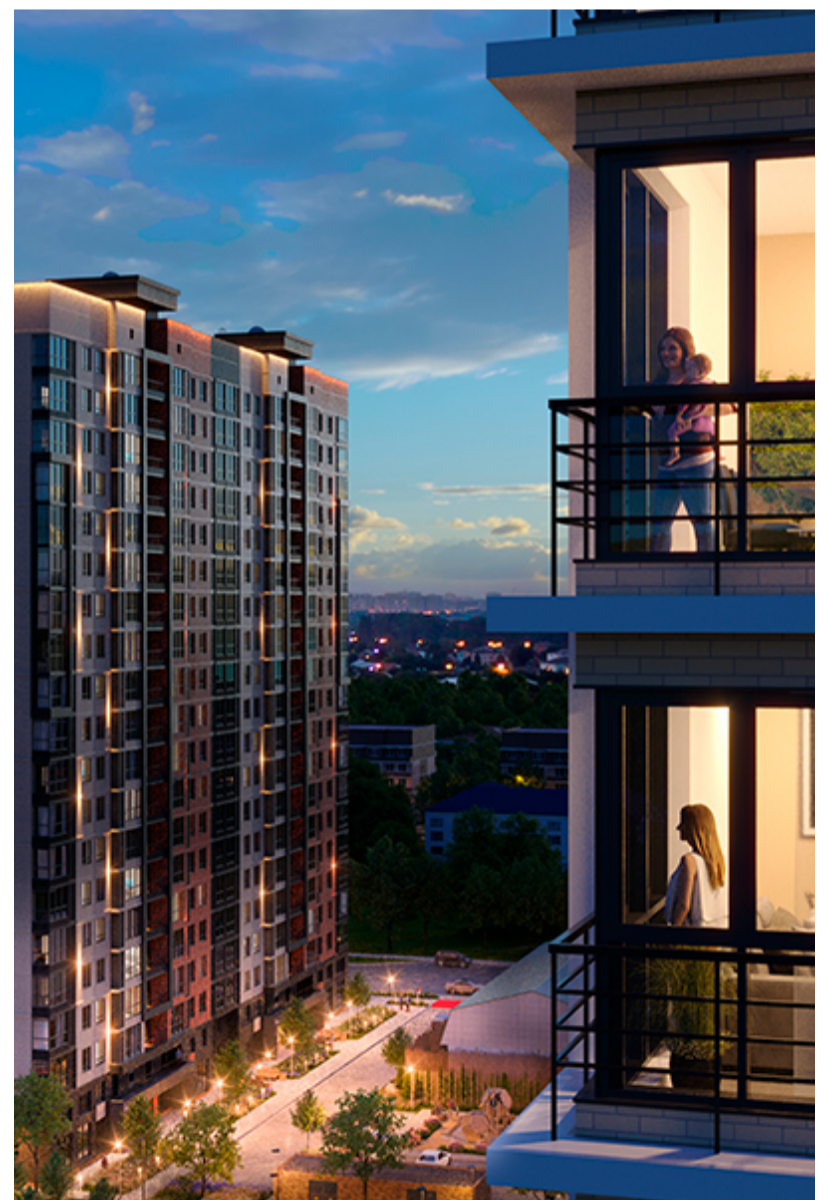

1-комнатная-смарт

Площадь
39.1 м²

Этаж
16/17

Окончание строительства
2 кв. 2027

Стоимость*
от 5 865 000 ₽

Цена за м²*
от 150 000 ₽

* Предложение не является публичной офертой.

Расчёты являются предварительными, произведёнными по минимальным предложениям банков. Предлагаемая скидка является максимальной с учётом специальных ипотечных программ и/или господдержки. Данные обновлены 31.10.2024

Жилой квартал «Центральный»

Адрес ЖК: г. Астрахань, ул. Ахшарумова, 29

Жилой квартал «Центральный» расположен в самом центре города Астрахань с видом на Кремль, сочетает в себе традиции качества, авторскую архитектуру и современные технологии. Дома нового поколения для людей, которые выше всего ценят качество, комфорт, безопасность и свое время, выбирая лучшее для своей семьи.

- Вид на Кремль
- Детский сад от застройщика
- Собственный прогулочный бульвар
- Система «Умный дом»
- Детские экоплощадки
- Отделка White box

[Узнать подробнее
о жилом комплексе](#)