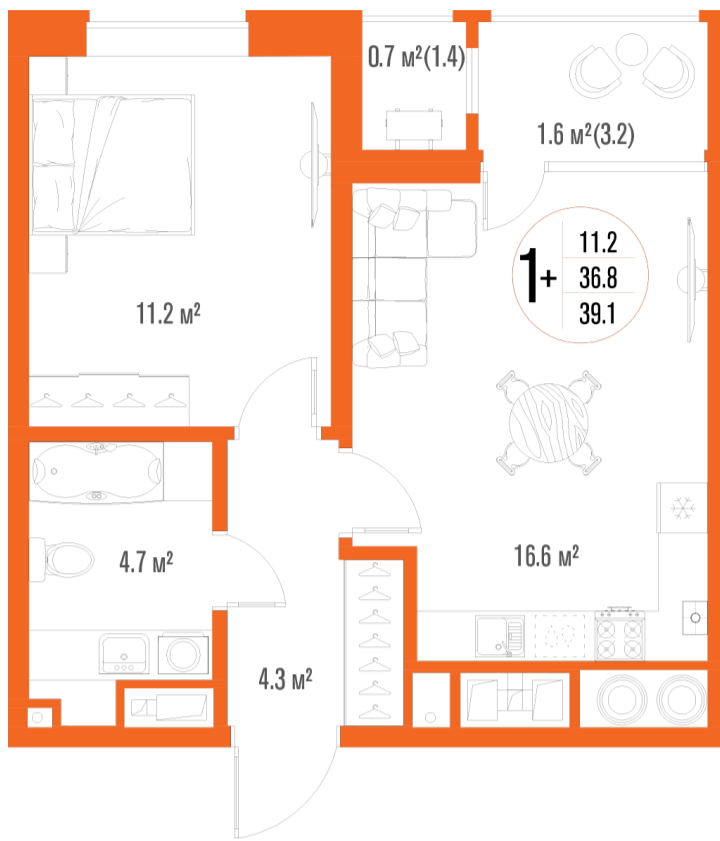

1-комнатная-смарт

Площадь
39.1 м²

Этаж
16/17

Окончание строительства
2 кв. 2027

Стоимость*
от 5 865 000 ₽

Цена за м²*
от 150 000 ₽

* Предложение не является публичной офертой.

Расчёты являются предварительными, произведёнными по минимальным предложениям банков. Предлагаемая скидка является максимальной с учётом специальных ипотечных программ и/или господдержки. Данные обновлены 31.10.2024