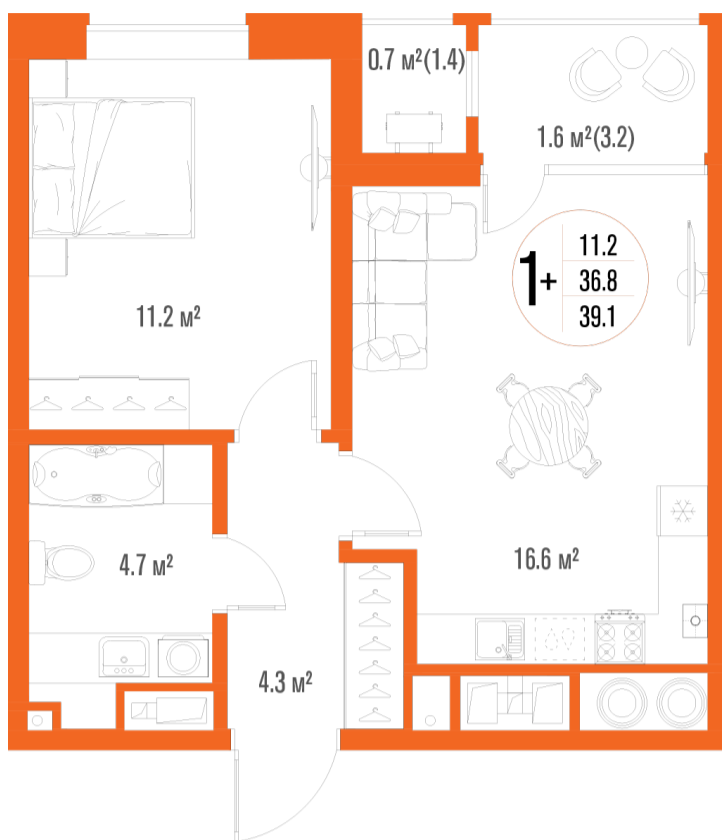

1-комнатная-смарт

Площадь
39.1 м²

Этаж
15/17

Окончание строительства
2 кв. 2027

Стоимость*
от 5 865 000 ₽

Цена за м²*
от 150 000 ₽

* Предложение не является публичной офертой.

Расчёты являются предварительными, произведёнными по минимальным предложениям банков. Предлагаемая скидка является максимальной с учётом специальных ипотечных программ и/или господдержки. Данные обновлены 31.10.2024