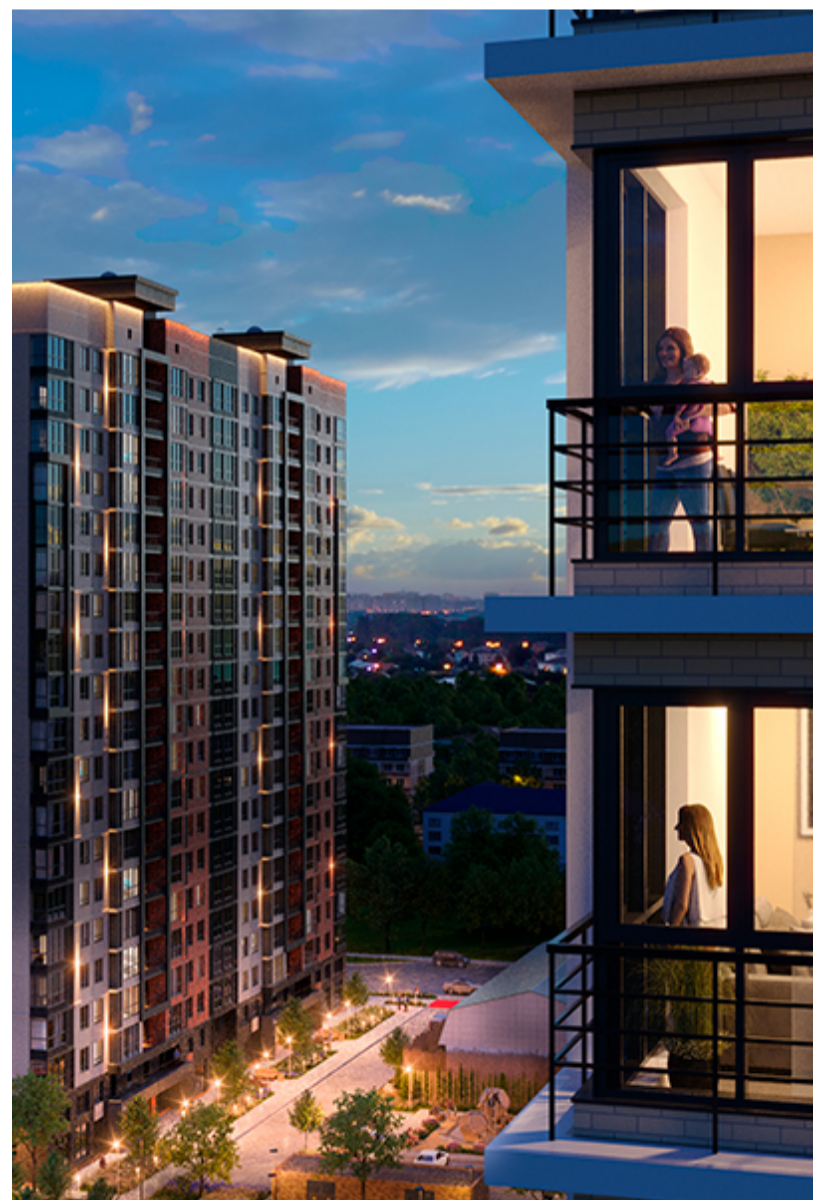

1-комнатная-смарт

Площадь
39.1 м²

Этаж
15/17

Окончание строительства
2 кв. 2027

Стоимость*
от 5 865 000 ₽

Цена за м²*
от 150 000 ₽

* Предложение не является публичной офертой.

Расчёты являются предварительными, произведёнными по минимальным предложениям банков. Предлагаемая скидка является максимальной с учётом специальных ипотечных программ и/или господдержки. Данные обновлены 31.10.2024

Жилой квартал «Центральный»

Адрес ЖК: г. Астрахань, ул. Ахшарумова, 29

Жилой квартал «Центральный» расположен в самом центре города Астрахань с видом на Кремль, сочетает в себе традиции качества, авторскую архитектуру и современные технологии. Дома нового поколения для людей, которые выше всего ценят качество, комфорт, безопасность и свое время, выбирая лучшее для своей семьи.

- Вид на Кремль
- Детский сад от застройщика
- Собственный прогулочный бульвар
- Система «Умный дом»
- Детские экоплощадки
- Отделка White box

[Узнать подробнее
о жилом комплексе](#)