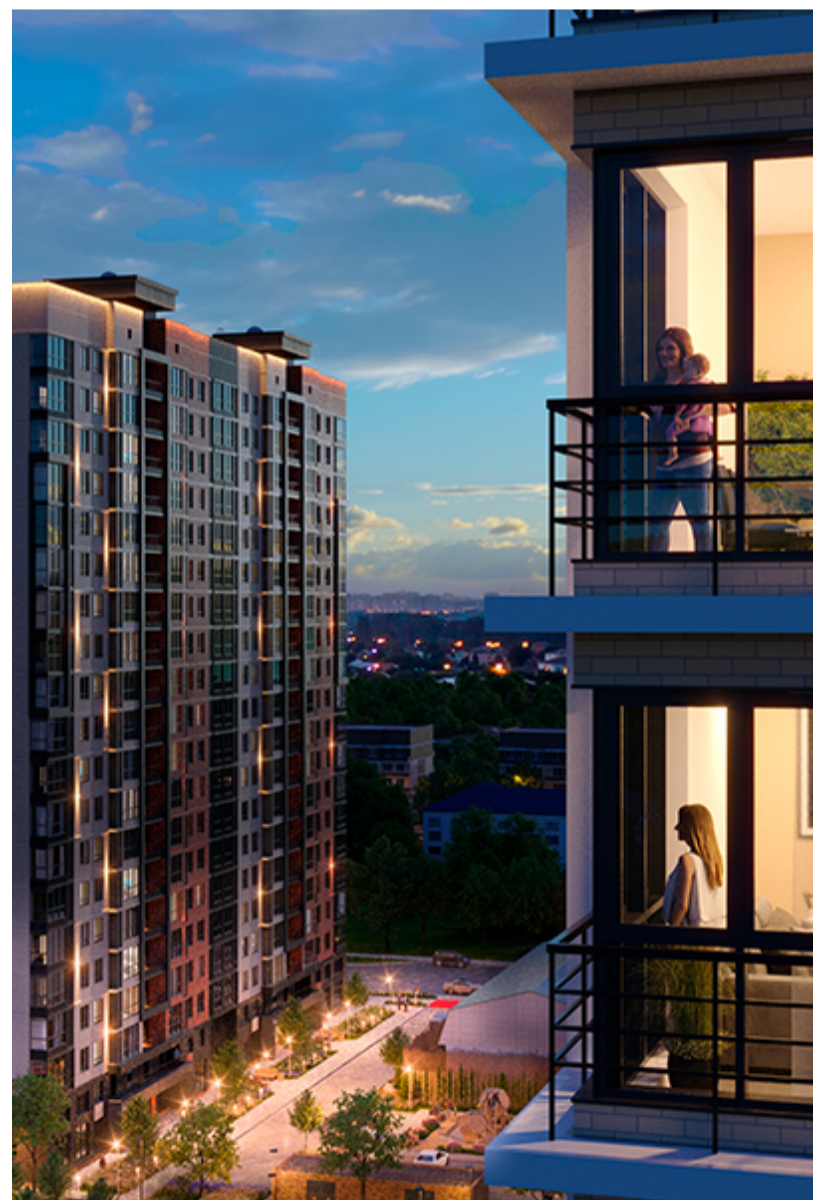

# 1-комнатная-смарт

Площадь  
38.7 м<sup>2</sup>

Этаж  
13/17

Окончание строительства  
2 кв. 2027

Стоимость\*  
от 5 805 000 ₽

Цена за м<sup>2</sup>\*  
от 150 000 ₽

\* Предложение не является публичной офертой.

## Жилой квартал «Центральный»

Адрес ЖК: г. Астрахань, ул. Ахшарумова, 29

Жилой квартал «Центральный» расположен в самом центре города Астрахань с видом на Кремль, сочетает в себе традиции качества, авторскую архитектуру и современные технологии. Дома нового поколения для людей, которые выше всего ценят качество, комфорт, безопасность и свое время, выбирая лучшее для своей семьи.

- Вид на Кремль
- Детский сад от застройщика
- Собственный прогулочный бульвар
- Система «Умный дом»
- Детские эколощадки
- Отделка White box

[Узнать подробнее](#)  
[о жилом комплексе](#)