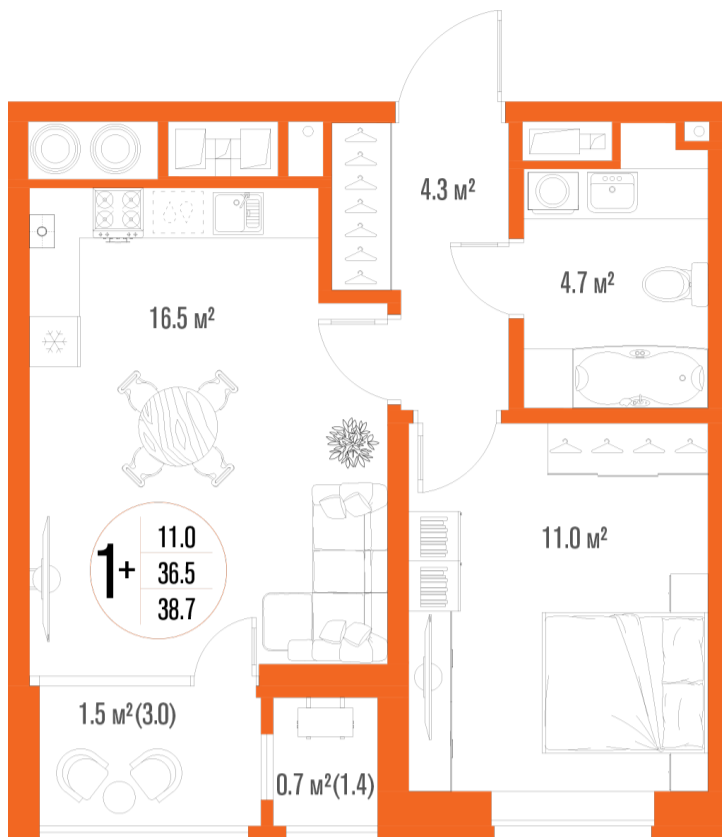

# 1-комнатная-смарт

Площадь  
38.7 м<sup>2</sup>

Этаж  
13/17

Окончание строительства  
2 кв. 2027

Стоимость\*  
от 5 805 000 ₽

Цена за м<sup>2</sup>\*  
от 150 000 ₽

\* Предложение не является публичной офертой.