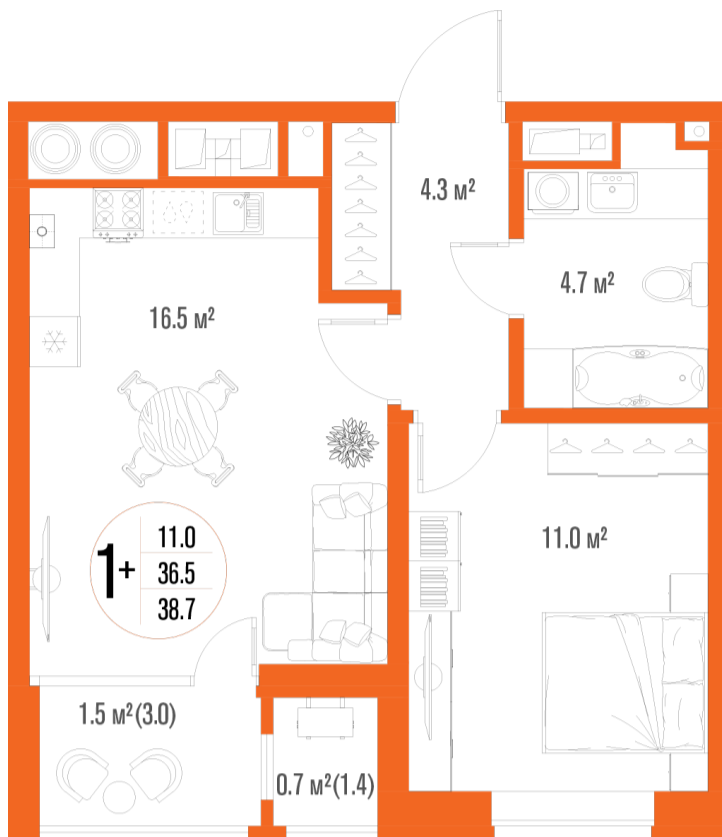

1-комнатная-смарт

Площадь
38.7 м²

Этаж
8/17

Окончание строительства
2 кв. 2027

Стоимость*
от 5 805 000 ₽

Цена за м²*
от 150 000 ₽

* Предложение не является публичной офертой.

Расчёты являются предварительными, произведёнными по минимальным предложениям банков. Предлагаемая скидка является максимальной с учётом специальных ипотечных программ и/или господдержки. Данные обновлены 01.11.2024