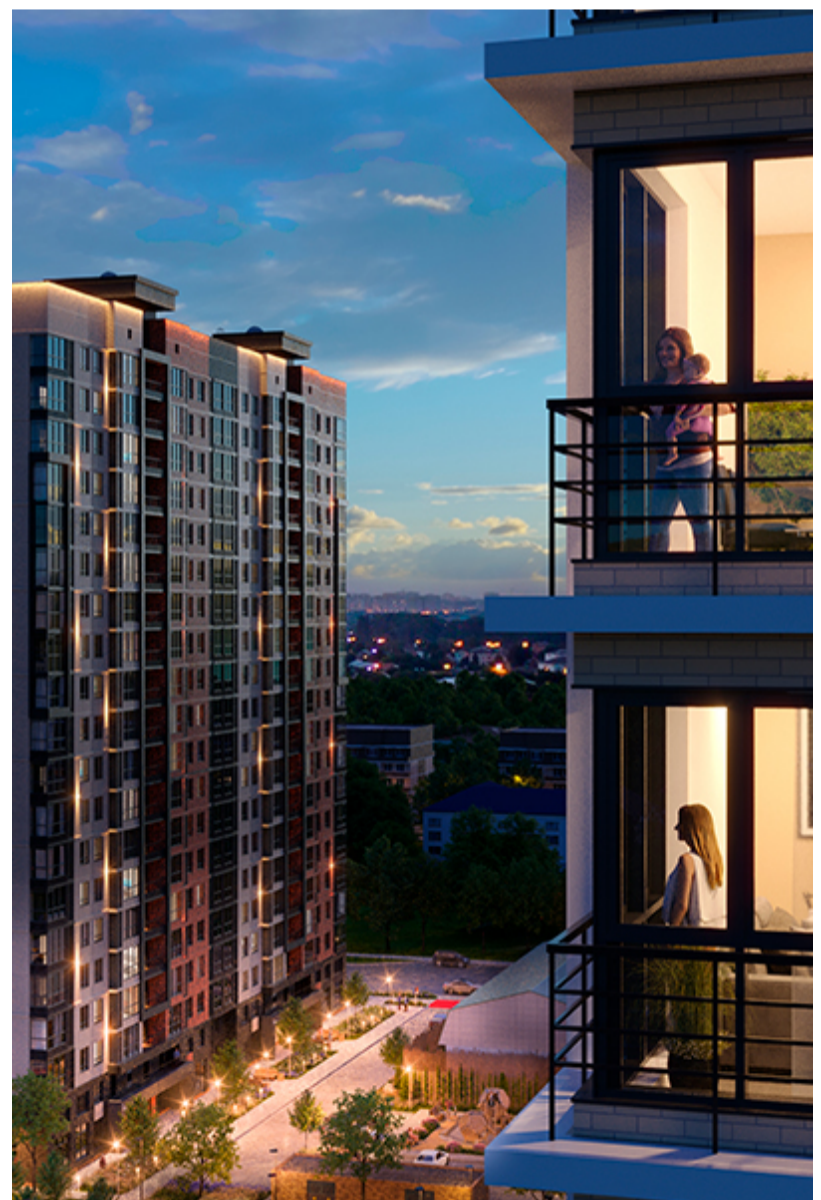

1-комнатная-смарт

Площадь
38.7 м²

Этаж
8/17

Окончание строительства
2 кв. 2027

Стоимость*
от 5 805 000 ₽

Цена за м²*
от 150 000 ₽

* Предложение не является публичной офертой.

Расчёты являются предварительными, произведёнными по минимальным предложениям банков. Предлагаемая скидка является максимальной с учётом специальных ипотечных программ и/или господдержки. Данные обновлены 01.11.2024

Жилой квартал «Центральный»

Адрес ЖК: г. Астрахань, ул. Ахшарумова, 29

Жилой квартал «Центральный» расположен в самом центре города Астрахань с видом на Кремль, сочетает в себе традиции качества, авторскую архитектуру и современные технологии. Дома нового поколения для людей, которые выше всего ценят качество, комфорт, безопасность и свое время, выбирая лучшее для своей семьи.

- Вид на Кремль
- Детский сад от застройщика
- Собственный прогулочный бульвар
- Система «Умный дом»
- Детские эколощадки
- Отделка White box

[Узнать подробнее](#)
[о жилом комплексе](#)