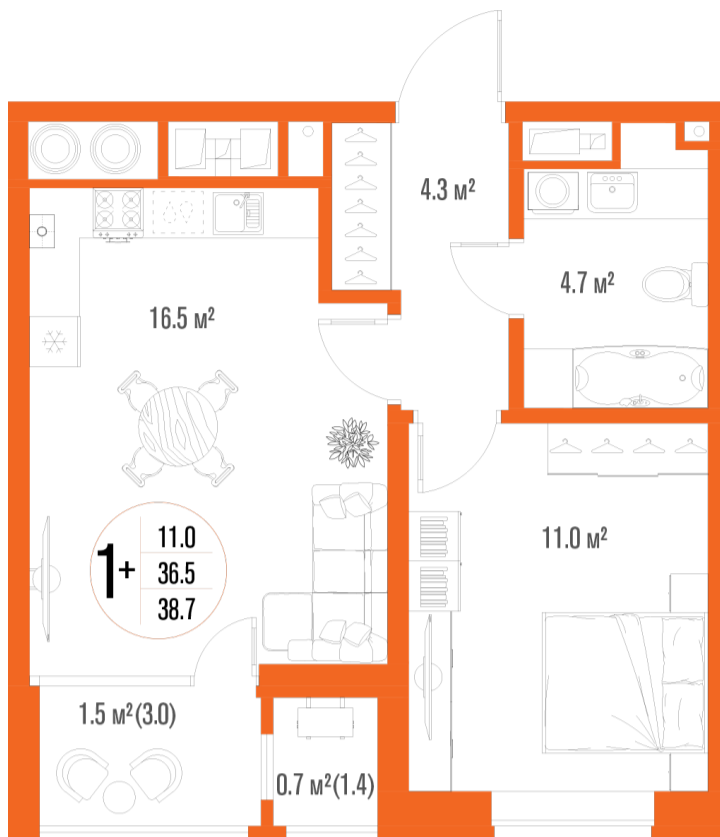

1-комнатная-смарт

Площадь
38.7 м²

Этаж
7/17

Окончание строительства
2 кв. 2027

Стоимость*
от 5 805 000 ₽

Цена за м²*
от 150 000 ₽

* Предложение не является публичной офертой.

Расчёты являются предварительными, произведёнными по минимальным предложениям банков. Предлагаемая скидка является максимальной с учётом специальных ипотечных программ и/или господдержки. Данные обновлены 31.10.2024