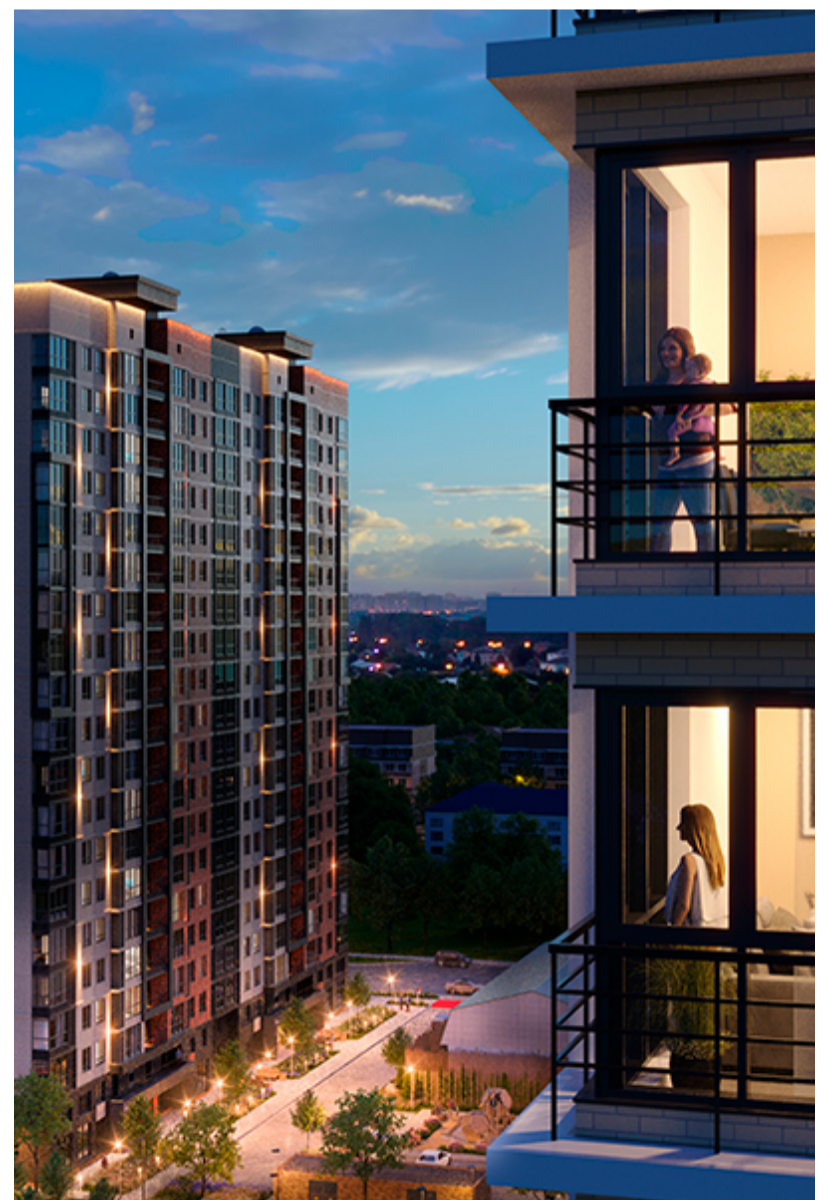

1-комнатная-смарт

Площадь
38.7 м²

Этаж
7/17

Окончание строительства
2 кв. 2027

Стоимость*
от 5 805 000 ₽

Цена за м²*
от 150 000 ₽

* Предложение не является публичной офертой.

Расчёты являются предварительными, произведёнными по минимальным предложениям банков. Предлагаемая скидка является максимальной с учётом специальных ипотечных программ и/или господдержки. Данные обновлены 31.10.2024

Жилой квартал «Центральный»

Адрес ЖК: г. Астрахань, ул. Ахшарумова, 29

Жилой квартал «Центральный» расположен в самом центре города Астрахань с видом на Кремль, сочетает в себе традиции качества, авторскую архитектуру и современные технологии. Дома нового поколения для людей, которые выше всего ценят качество, комфорт, безопасность и свое время, выбирая лучшее для своей семьи.

- Вид на Кремль
- Детский сад от застройщика
- Собственный прогулочный бульвар
- Система «Умный дом»
- Детские эколощадки
- Отделка White box

[Узнать подробнее
о жилом комплексе](#)