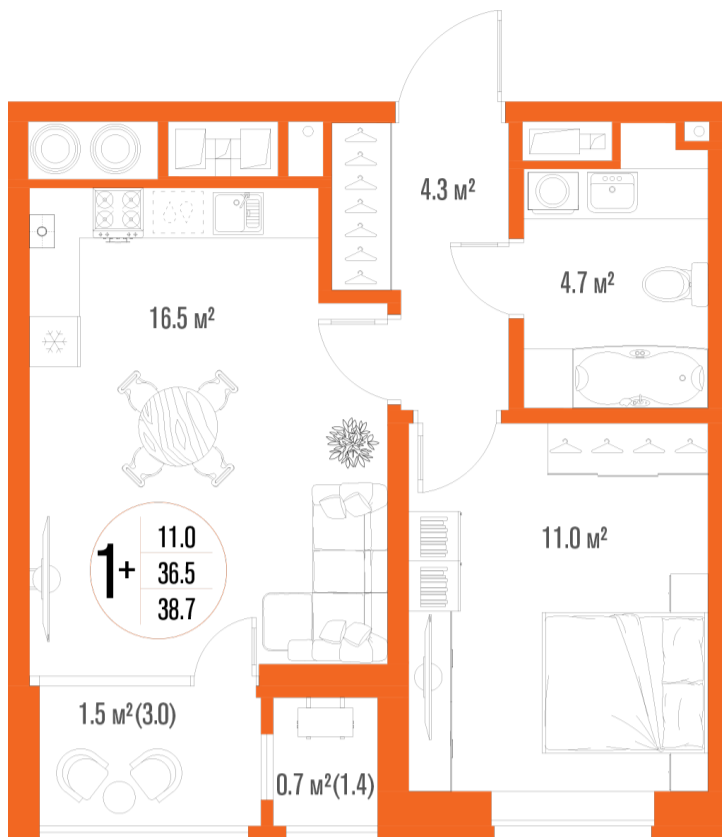

1-комнатная-смарт

Площадь
38.7 м²

Этаж
5/17

Окончание строительства
2 кв. 2027

Стоимость*
от 5 805 000 ₽

Цена за м²*
от 150 000 ₽

* Предложение не является публичной офертой.

Расчёты являются предварительными, произведёнными по минимальным предложениям банков. Предлагаемая скидка является максимальной с учётом специальных ипотечных программ и/или господдержки. Данные обновлены 01.11.2024