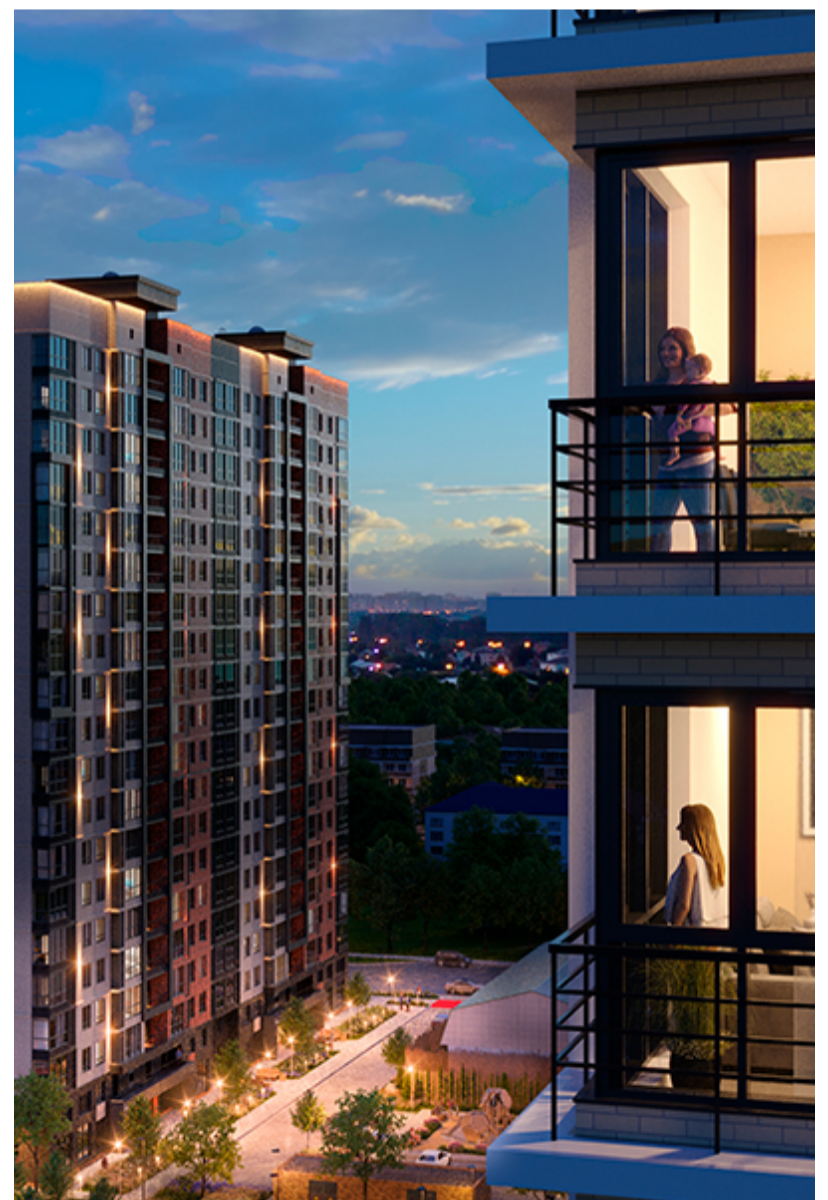

1-комнатная-смарт

Площадь
39.1 м²

Этаж
5/17

Окончание строительства
2 кв. 2027

Стоимость*
от 5 865 000 ₽

Цена за м²*
от 150 000 ₽

* Предложение не является публичной офертой.

Расчёты являются предварительными, произведёнными по минимальным предложениям банков. Предлагаемая скидка является максимальной с учётом специальных ипотечных программ и/или господдержки. Данные обновлены 01.11.2024

Жилой квартал «Центральный»

Адрес ЖК: г. Астрахань, ул. Ахшарумова, 29

Жилой квартал «Центральный» расположен в самом центре города Астрахань с видом на Кремль, сочетает в себе традиции качества, авторскую архитектуру и современные технологии. Дома нового поколения для людей, которые выше всего ценят качество, комфорт, безопасность и свое время, выбирая лучшее для своей семьи.

- Вид на Кремль
- Детский сад от застройщика
- Собственный прогулочный бульвар
- Система «Умный дом»
- Детские эколощадки
- Отделка White box

[Узнать подробнее
о жилом комплексе](#)