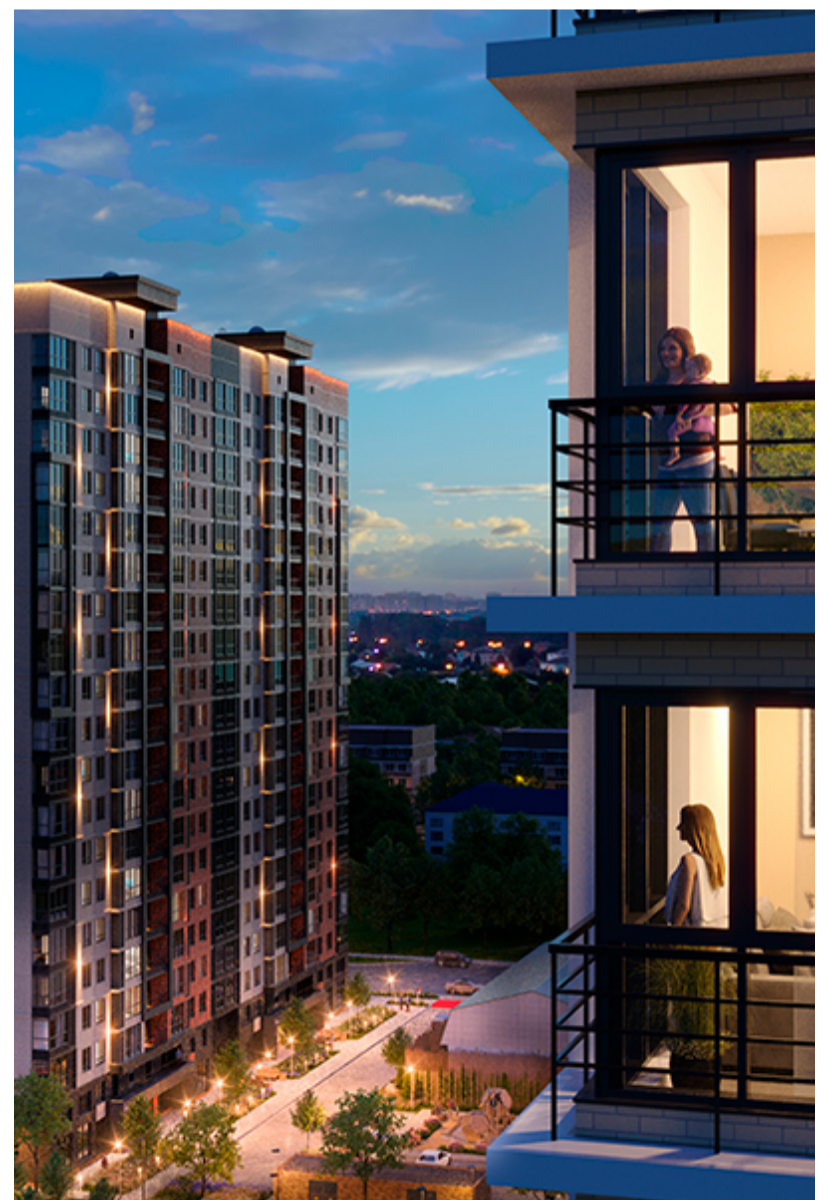

1-комнатная-смарт

Площадь
38.7 м²

Этаж
4/17

Окончание строительства
2 кв. 2027

Стоимость*
от 5 805 000 ₽

Цена за м²*
от 150 000 ₽

* Предложение не является публичной офертой.

Расчёты являются предварительными, произведёнными по минимальным предложениям банков. Предлагаемая скидка является максимальной с учётом специальных ипотечных программ и/или господдержки. Данные обновлены 01.11.2024

Жилой квартал «Центральный»

Адрес ЖК: г. Астрахань, ул. Ахшарумова, 29

Жилой квартал «Центральный» расположен в самом центре города Астрахань с видом на Кремль, сочетает в себе традиции качества, авторскую архитектуру и современные технологии. Дома нового поколения для людей, которые выше всего ценят качество, комфорт, безопасность и свое время, выбирая лучшее для своей семьи.

- Вид на Кремль
- Детский сад от застройщика
- Собственный прогулочный бульвар
- Система «Умный дом»
- Детские экоплощадки
- Отделка White box

[Узнать подробнее](#)
[о жилом комплексе](#)