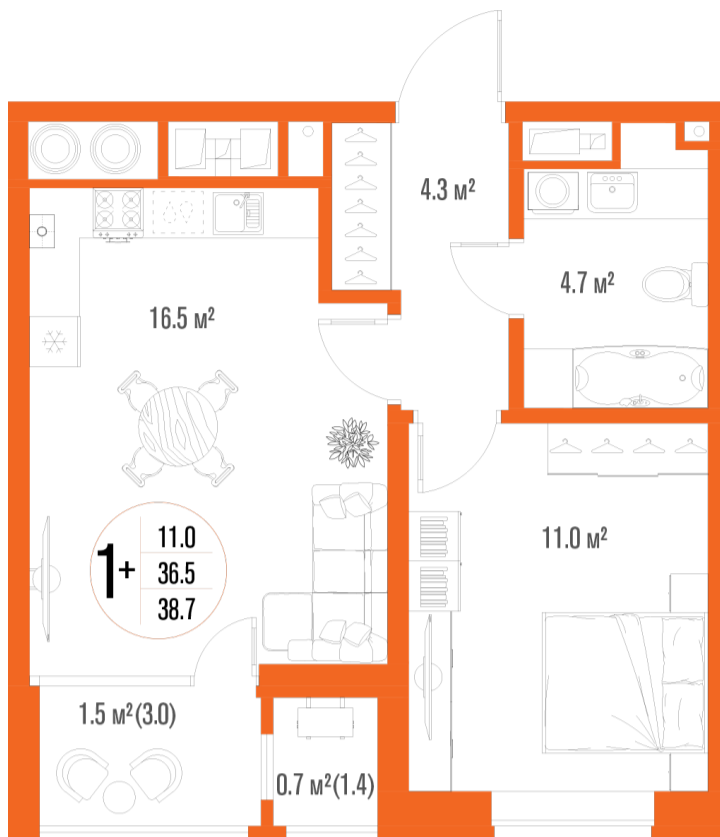

1-комнатная-смарт

Площадь
38.7 м²

Этаж
4/17

Окончание строительства
2 кв. 2027

Стоимость*
от 5 805 000 ₽

Цена за м²*
от 150 000 ₽

* Предложение не является публичной офертой.

Расчёты являются предварительными, произведёнными по минимальным предложениям банков. Предлагаемая скидка является максимальной с учётом специальных ипотечных программ и/или господдержки. Данные обновлены 01.11.2024