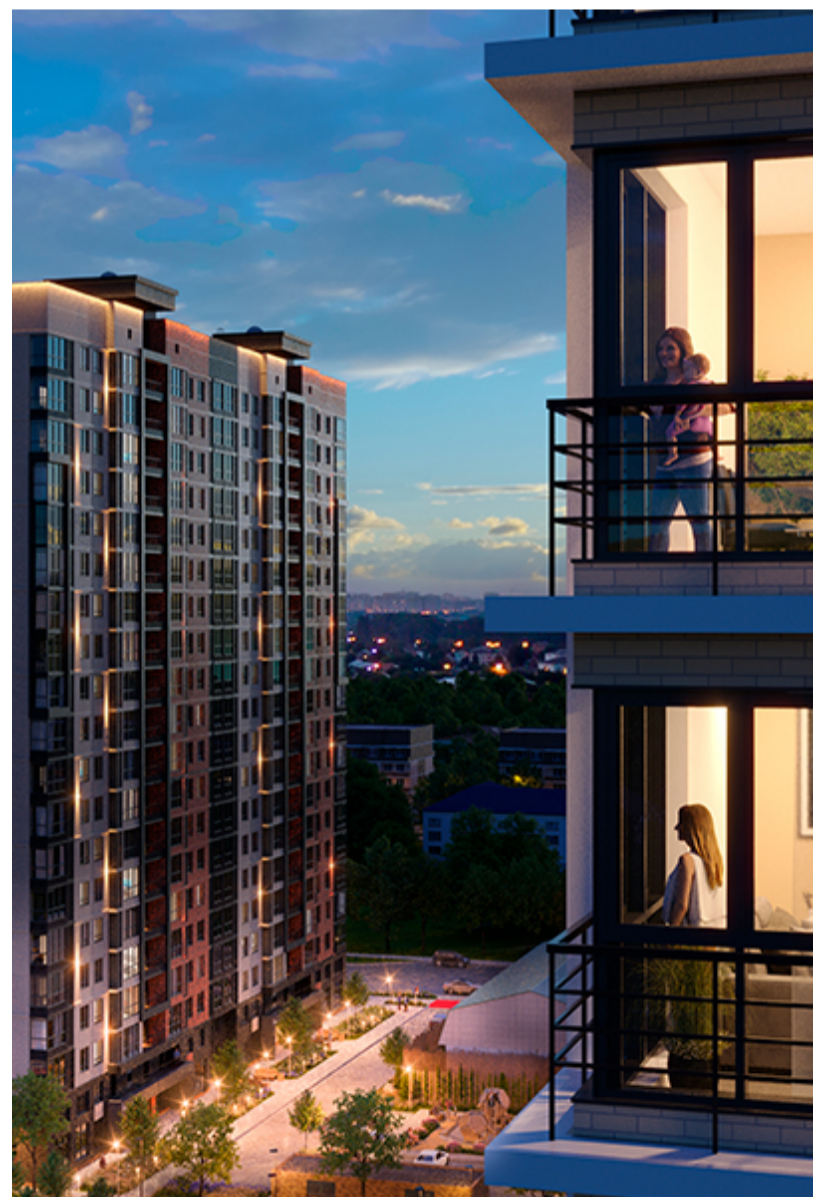

1-комнатная-смарт

Площадь
39.1 м²

Этаж
4/17

Окончание строительства
2 кв. 2027

Стоимость*
от 5 865 000 ₽

Цена за м²*
от 150 000 ₽

* Предложение не является публичной офертой.

Расчёты являются предварительными, произведёнными по минимальным предложениям банков. Предлагаемая скидка является максимальной с учётом специальных ипотечных программ и/или господдержки. Данные обновлены 01.11.2024

Жилой квартал «Центральный»

Адрес ЖК: г. Астрахань, ул. Ахшарумова, 29

Жилой квартал «Центральный» расположен в самом центре города Астрахань с видом на Кремль, сочетает в себе традиции качества, авторскую архитектуру и современные технологии. Дома нового поколения для людей, которые выше всего ценят качество, комфорт, безопасность и свое время, выбирая лучшее для своей семьи.

- Вид на Кремль
- Детский сад от застройщика
- Собственный прогулочный бульвар
- Система «Умный дом»
- Детские экоплощадки
- Отделка White box

[Узнать подробнее
о жилом комплексе](#)