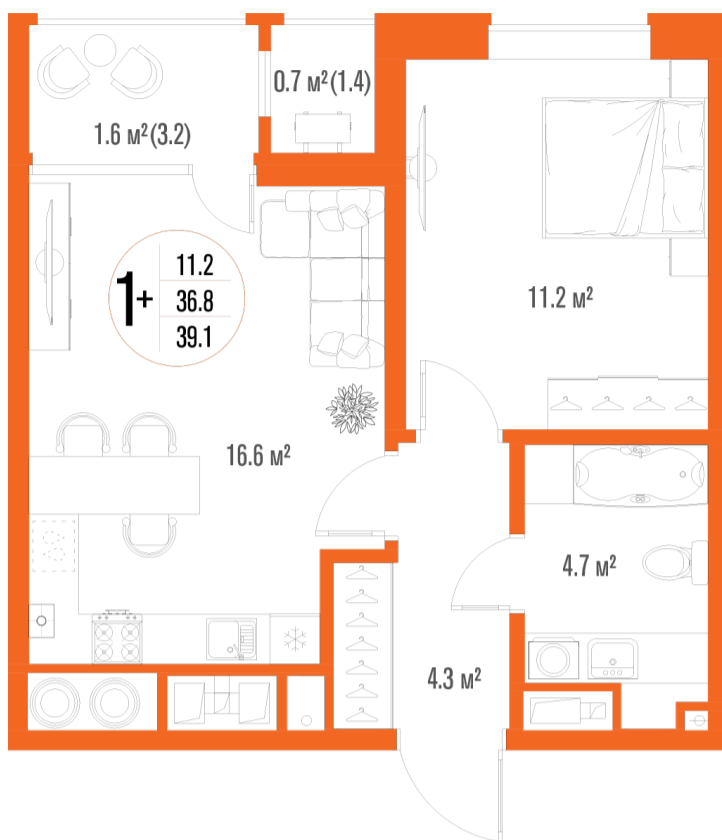

1-комнатная-смарт

Площадь
39.1 м²

Этаж
4/17

Окончание строительства
2 кв. 2027

Стоимость*
от 5 865 000 ₽

Цена за м²*
от 150 000 ₽

* Предложение не является публичной офертой.

Расчёты являются предварительными, произведёнными по минимальным предложениям банков. Предлагаемая скидка является максимальной с учётом специальных ипотечных программ и/или господдержки. Данные обновлены 01.11.2024