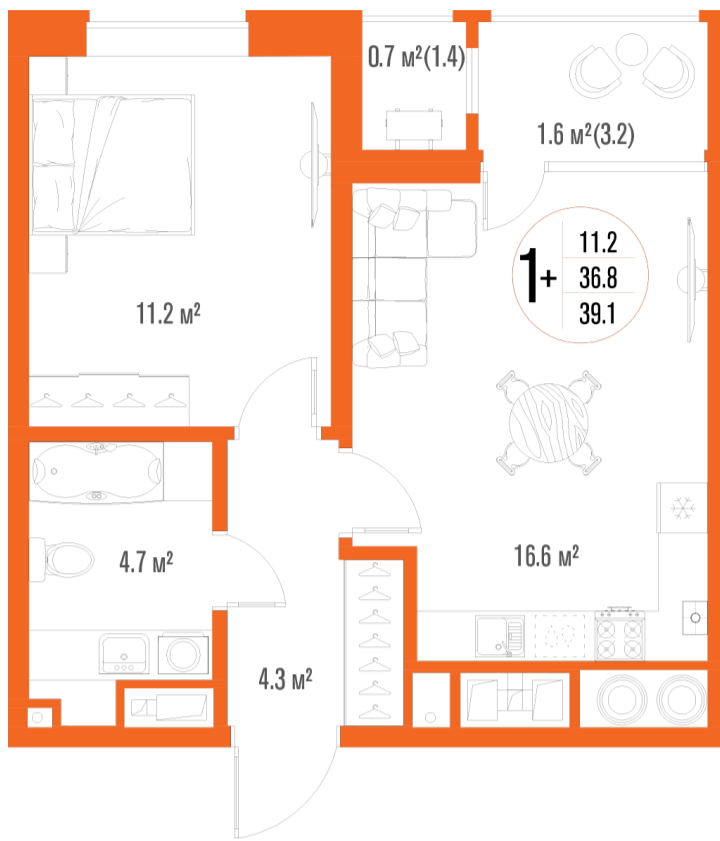

1-комнатная-смарт

Площадь
39.1 м²

Этаж
4/17

Окончание строительства
2 кв. 2027

Стоимость*
от 5 865 000 ₽

Цена за м²*
от 150 000 ₽

* Предложение не является публичной офертой.

Расчёты являются предварительными, произведёнными по минимальным предложениям банков. Предлагаемая скидка является максимальной с учётом специальных ипотечных программ и/или господдержки. Данные обновлены 01.11.2024