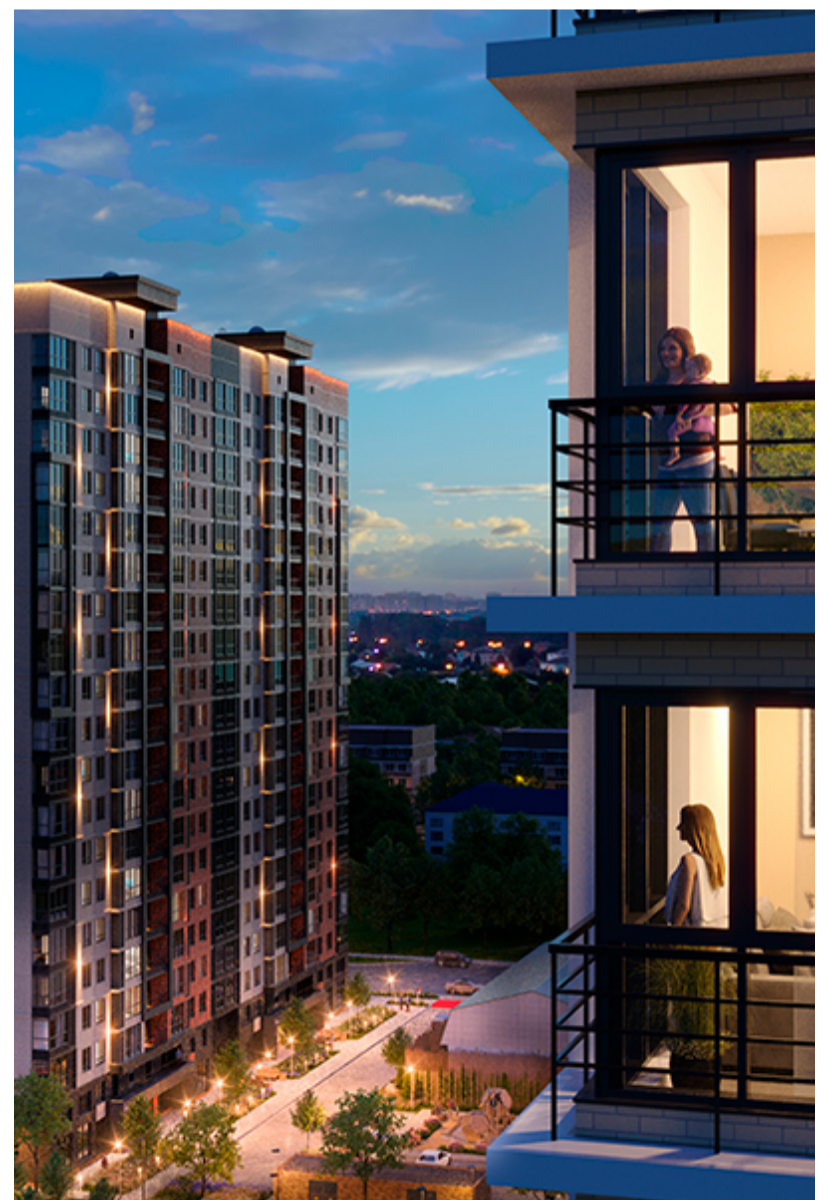

1-комнатная-смарт

Площадь
39.1 м²

Этаж
4/17

Окончание строительства
2 кв. 2027

Стоимость*
от 5 865 000 ₽

Цена за м²*
от 150 000 ₽

* Предложение не является публичной офертой.

Расчёты являются предварительными, произведёнными по минимальным предложениям банков. Предлагаемая скидка является максимальной с учётом специальных ипотечных программ и/или господдержки. Данные обновлены 01.11.2024

Жилой квартал «Центральный»

Адрес ЖК: г. Астрахань, ул. Ахшарумова, 29

Жилой квартал «Центральный» расположен в самом центре города Астрахань с видом на Кремль, сочетает в себе традиции качества, авторскую архитектуру и современные технологии. Дома нового поколения для людей, которые выше всего ценят качество, комфорт, безопасность и свое время, выбирая лучшее для своей семьи.

- Вид на Кремль
- Детский сад от застройщика
- Собственный прогулочный бульвар
- Система «Умный дом»
- Детские экоплощадки
- Отделка White box

[Узнать подробнее
о жилом комплексе](#)