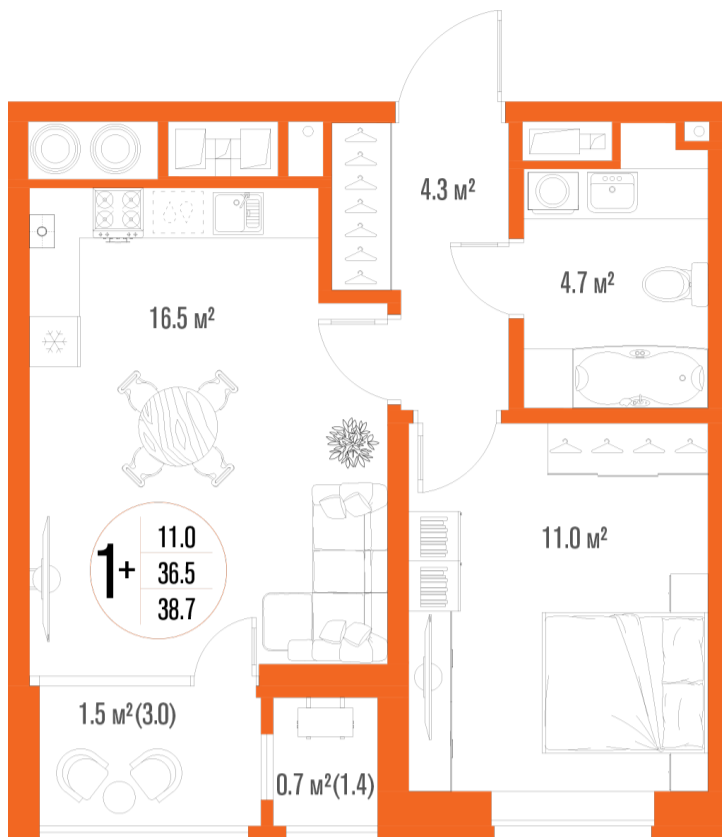

1-комнатная-смарт

Площадь
38.7 м²

Этаж
3/17

Окончание строительства
2 кв. 2027

Стоимость*
от 5 805 000 ₽

Цена за м²*
от 150 000 ₽

* Предложение не является публичной офертой.

Расчёты являются предварительными, произведёнными по минимальным предложениям банков. Предлагаемая скидка является максимальной с учётом специальных ипотечных программ и/или господдержки. Данные обновлены 31.10.2024