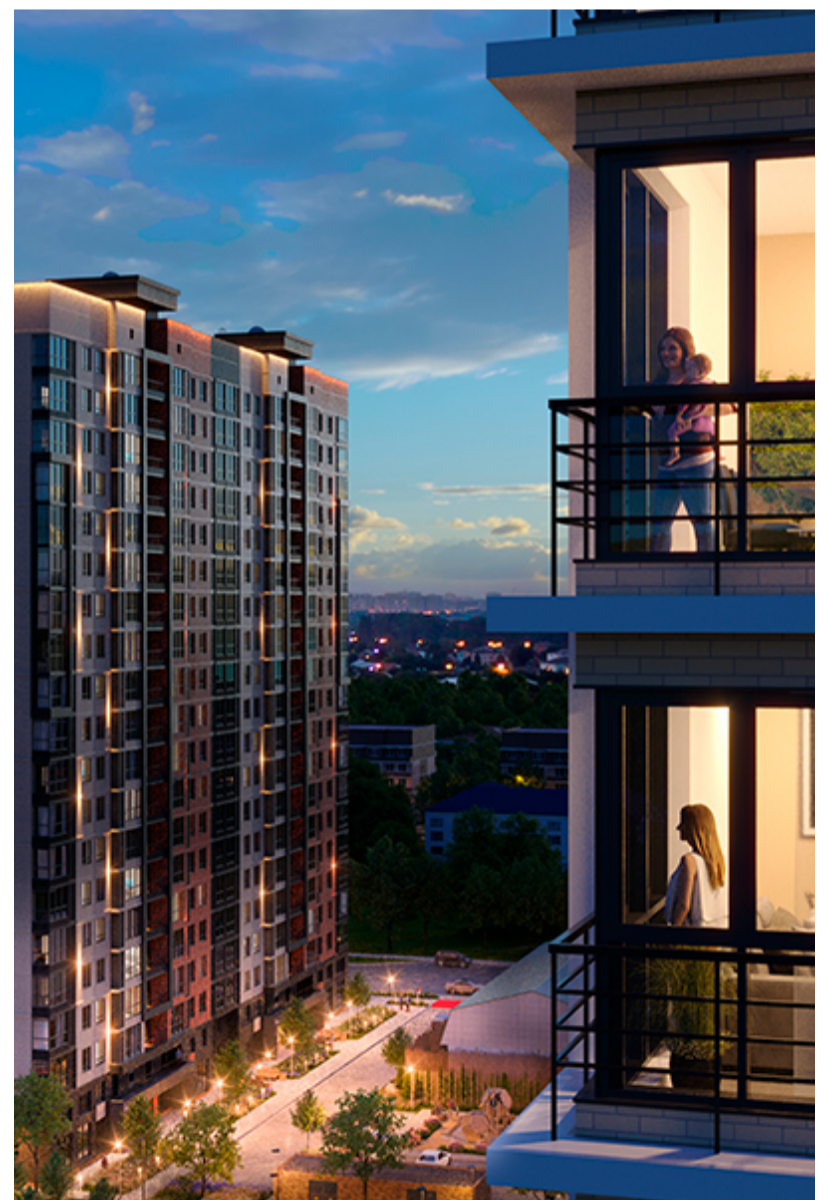

# 1-комнатная-смарт

Площадь  
**39.1 м<sup>2</sup>**

Этаж  
**3/17**

Окончание строительства  
**2 кв. 2027**

Стоимость\*  
**от 5 865 000 ₽**

Цена за м<sup>2</sup>\*  
**от 150 000 ₽**

\* Предложение не является публичной офертой.

## Жилой квартал «Центральный»

Адрес ЖК: г. Астрахань, ул. Ахшарумова, 29

Жилой квартал «Центральный» расположен в самом центре города Астрахань с видом на Кремль, сочетает в себе традиции качества, авторскую архитектуру и современные технологии. Дома нового поколения для людей, которые выше всего ценят качество, комфорт, безопасность и свое время, выбирая лучшее для своей семьи.

- Вид на Кремль
- Детский сад от застройщика
- Собственный прогулочный бульвар
- Система «Умный дом»
- Детские экоплощадки
- Отделка White box

[Узнать подробнее  
о жилом комплексе](#)