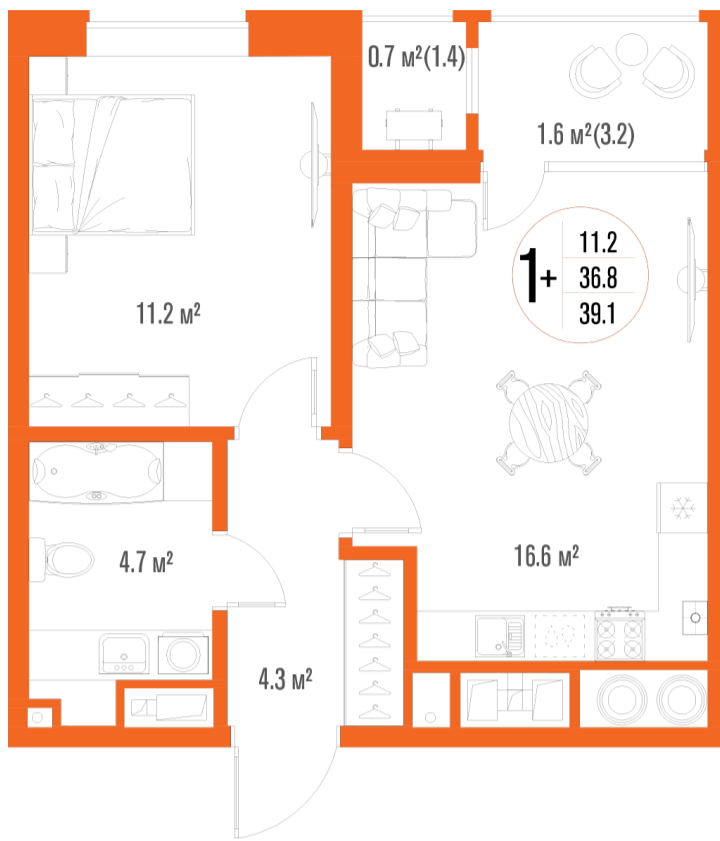

# 1-комнатная-смарт

Площадь  
**39.1 м<sup>2</sup>**

Этаж  
**3/17**

Окончание строительства  
**2 кв. 2027**

Стоимость\*  
**от 5 865 000 ₽**

Цена за м<sup>2</sup>\*  
**от 150 000 ₽**

\* Предложение не является публичной офертой.