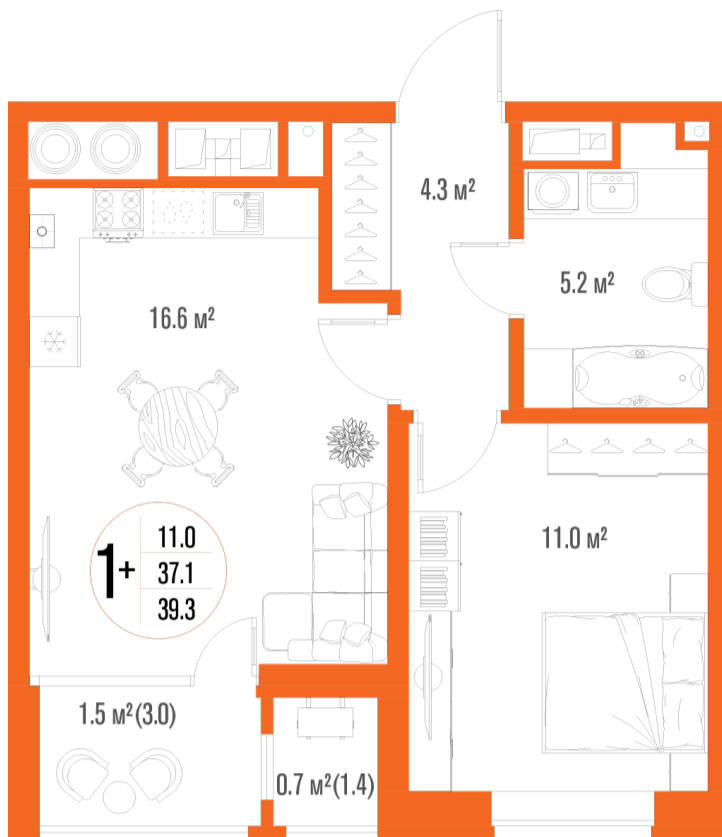

# 1-комнатная-смарт

Площадь  
39.3 м<sup>2</sup>

Этаж  
2/17

Окончание строительства  
2 кв. 2027

Стоимость\*  
от 5 895 000 ₽

Цена за м<sup>2</sup>\*  
от 150 000 ₽

\* Предложение не является публичной офертой.