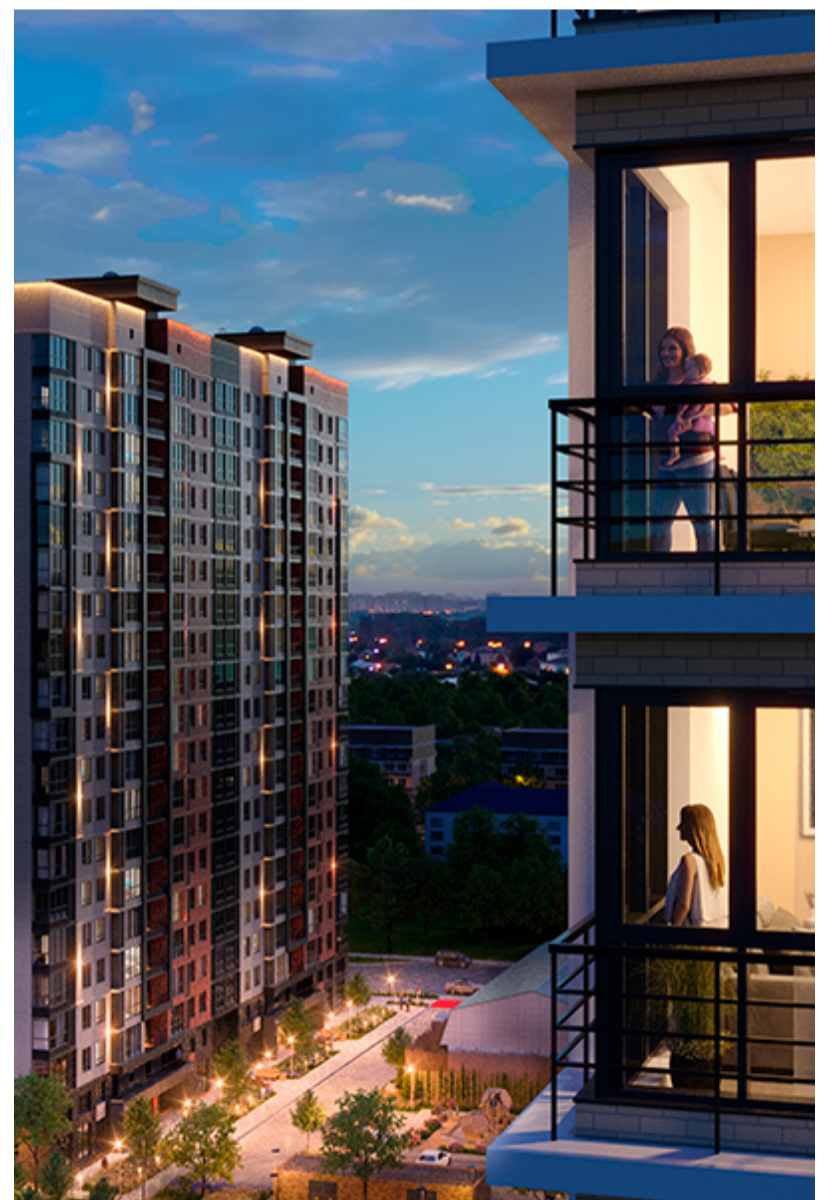

1-комнатная-смарт

Площадь
39.1 м²

Этаж
2/17

Окончание строительства
2 кв. 2027

Стоимость*
от 5 865 000 ₽

Цена за м²*
от 150 000 ₽

* Предложение не является публичной офертой.

Расчёты являются предварительными, произведёнными по минимальным предложениям банков. Предлагаемая скидка является максимальной с учётом специальных ипотечных программ и/или господдержки. Данные обновлены 31.10.2024

Жилой квартал «Центральный»

Адрес ЖК: г. Астрахань, ул. Ахшарумова, 29

Жилой квартал «Центральный» расположен в самом центре города Астрахань с видом на Кремль, сочетает в себе традиции качества, авторскую архитектуру и современные технологии. Дома нового поколения для людей, которые выше всего ценят качество, комфорт, безопасность и свое время, выбирая лучшее для своей семьи.

- Вид на Кремль
- Детский сад от застройщика
- Собственный прогулочный бульвар
- Система «Умный дом»
- Детские эколощадки
- Отделка White box

[Узнать подробнее
о жилом комплексе](#)