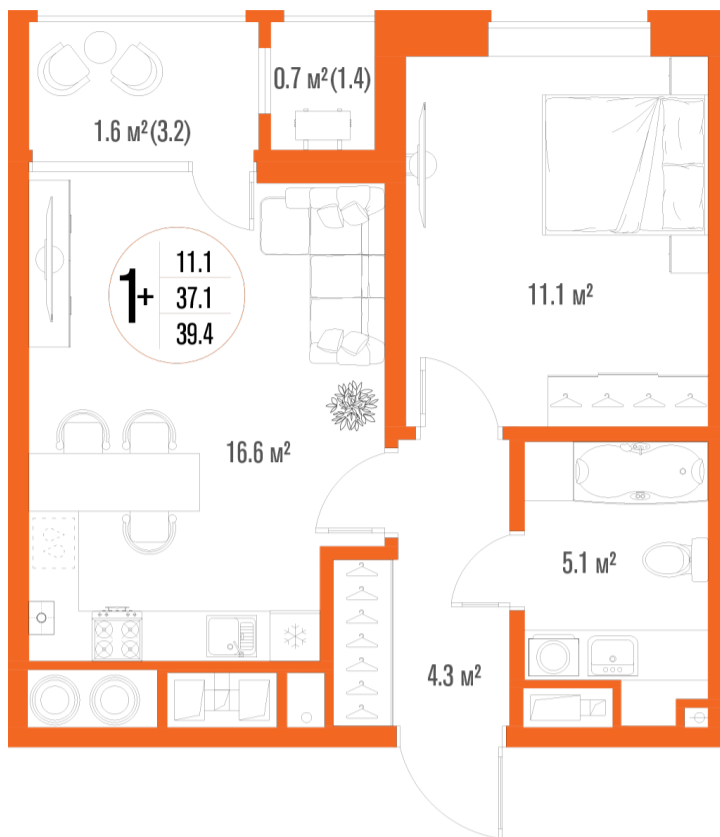

1-комнатная-смарт

Площадь
39.4 м²

Этаж
1/17

Окончание строительства
2 кв. 2027

Стоимость*
от 5 910 000 ₽

Цена за м²*
от 150 000 ₽

* Предложение не является публичной офертой.

Расчёты являются предварительными, произведёнными по минимальным предложениям банков. Предлагаемая скидка является максимальной с учётом специальных ипотечных программ и/или господдержки. Данные обновлены 01.11.2024