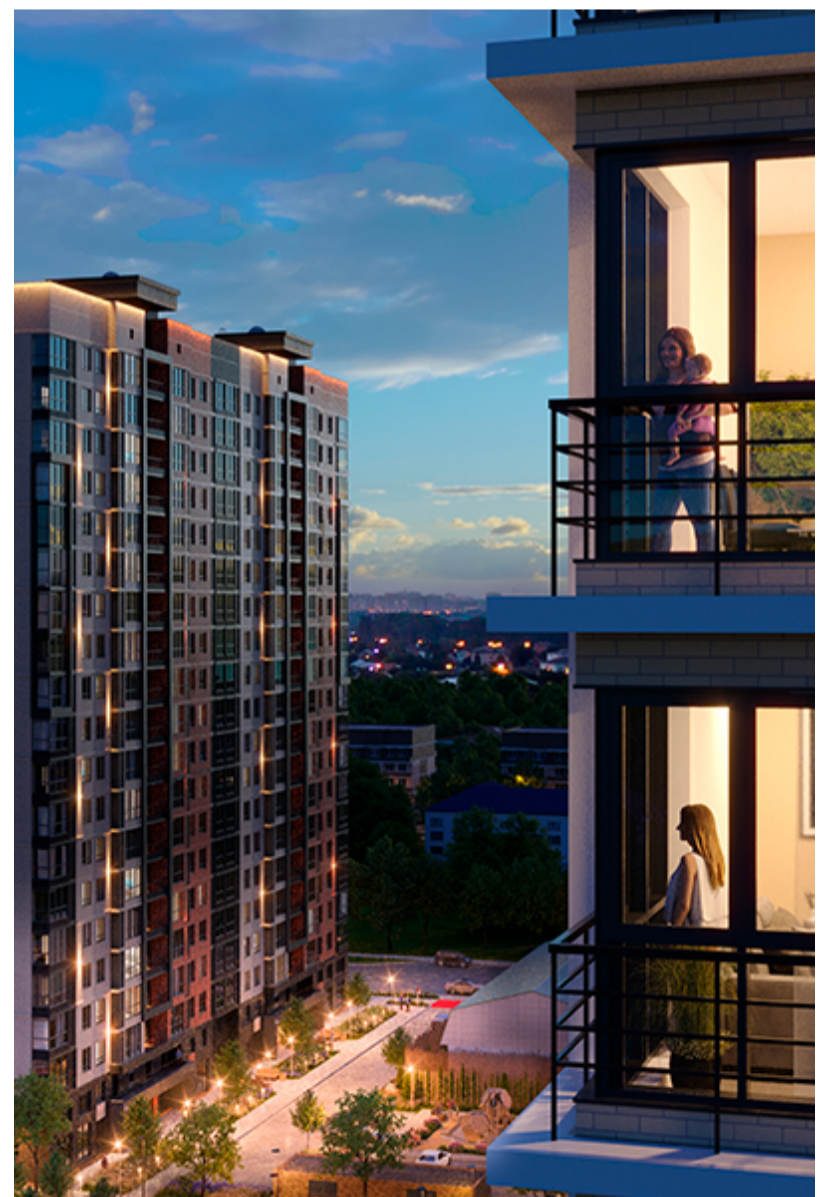

1-комнатная-смарт

Площадь
39.4 м²

Этаж
1/17

Окончание строительства
2 кв. 2027

Стоимость*
от 5 910 000 ₽

Цена за м²*
от 150 000 ₽

* Предложение не является публичной офертой.

Расчёты являются предварительными, произведёнными по минимальным предложениям банков. Предлагаемая скидка является максимальной с учётом специальных ипотечных программ и/или господдержки. Данные обновлены 01.11.2024

Жилой квартал «Центральный»

Адрес ЖК: г. Астрахань, ул. Ахшарумова, 29

Жилой квартал «Центральный» расположен в самом центре города Астрахань с видом на Кремль, сочетает в себе традиции качества, авторскую архитектуру и современные технологии. Дома нового поколения для людей, которые выше всего ценят качество, комфорт, безопасность и свое время, выбирая лучшее для своей семьи.

- Вид на Кремль
- Детский сад от застройщика
- Собственный прогулочный бульвар
- Система «Умный дом»
- Детские эколощадки
- Отделка White box

[Узнать подробнее
о жилом комплексе](#)