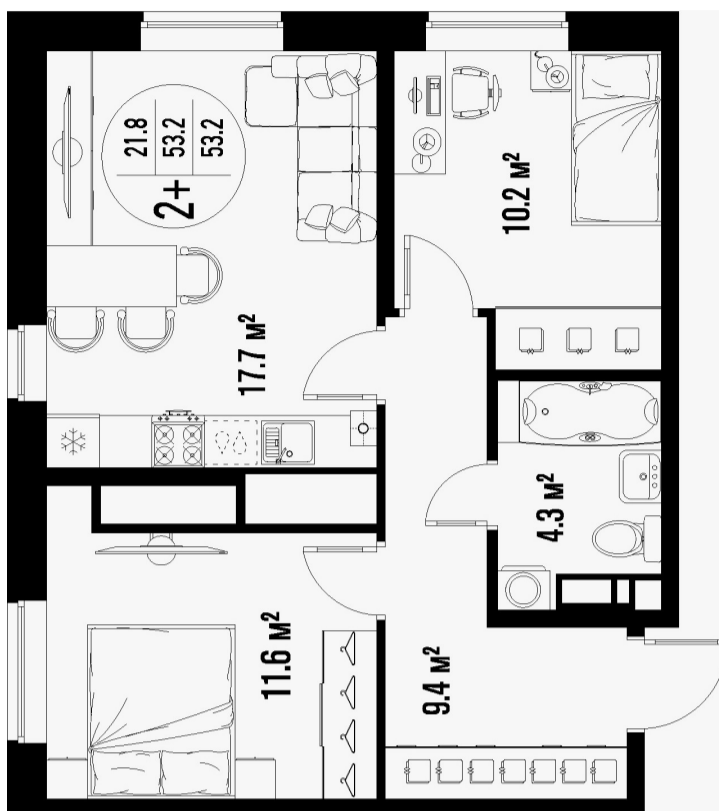

# 2-комнатная квартира-смарт

Площадь  
**53.2 м<sup>2</sup>**

Этаж  
**25/25**

Окончание строительства  
**4 кв. 2026**

Стоимость\*  
**от 7 980 000 ₽**

Цена за м<sup>2</sup>\*  
**от 150 000 ₽**

\* Предложение не является публичной офертой.