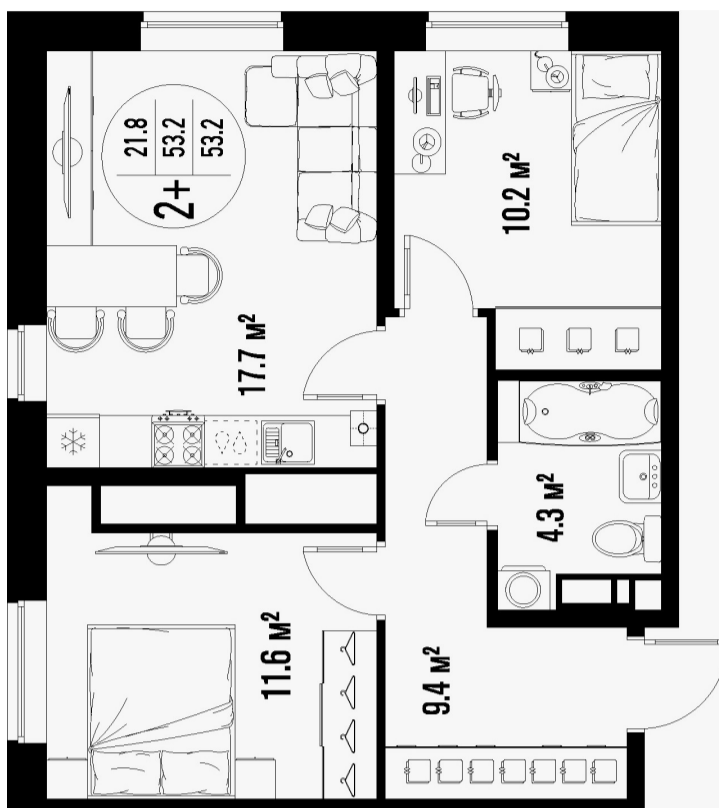

2-комнатная квартира- смарт

Площадь
53.2 м²

Этаж
23/25

Окончание строительства
4 кв. 2026

Стоимость*
от 7 980 000 ₽

Цена за м²*
от 150 000 ₽

* Предложение не является публичной офертой.

Расчёты являются предварительными, произведёнными по минимальным предложениям банков. Предлагаемая скидка является максимальной с учётом специальных ипотечных программ и/или господдержки. Данные обновлены 23.02.2025