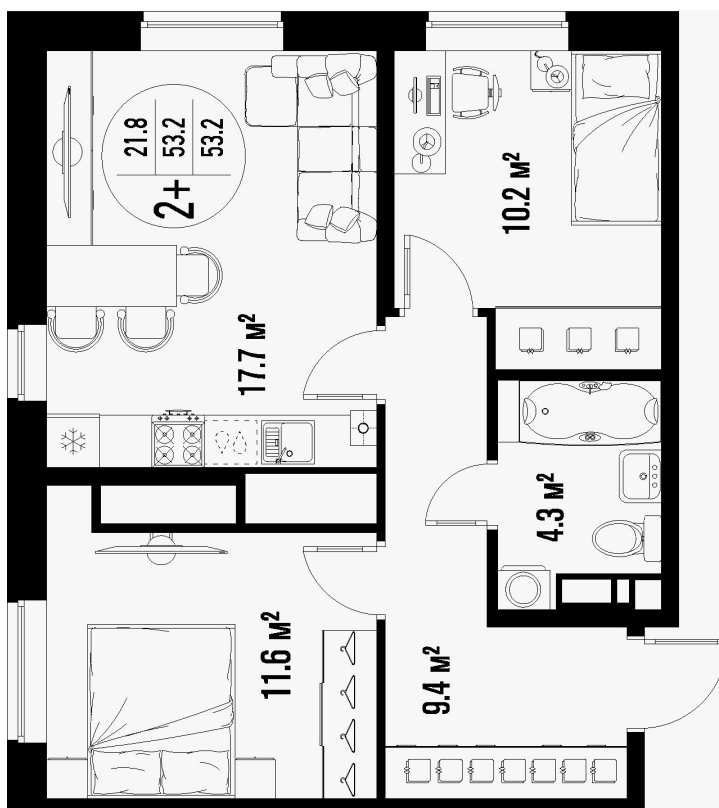

2-комнатная квартира-смарт

Площадь
53.2 м²

Этаж
22/25

Окончание строительства
4 кв. 2026

Стоимость*
от 7 980 000 ₽

Цена за м²*
от 150 000 ₽

* Предложение не является публичной офертой.

Расчёты являются предварительными, произведёнными по минимальным предложениям банков. Предлагаемая скидка является максимальной с учётом специальных ипотечных программ и/или господдержки. Данные обновлены 23.02.2025