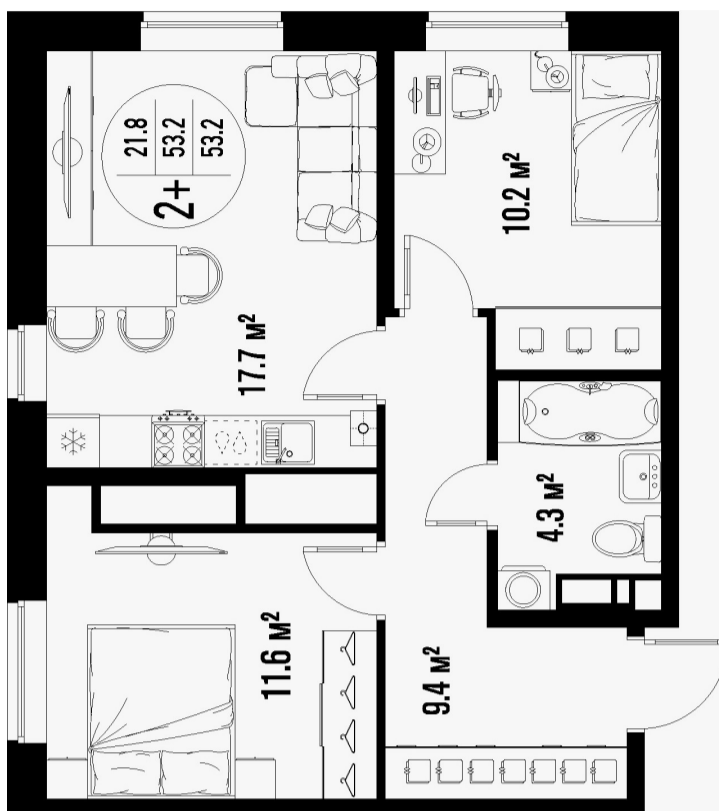

2-комнатная квартира-смарт

Площадь
53.2 м²

Этаж
21/25

Окончание строительства
4 кв. 2026

Стоимость*
от 7 980 000 ₽

Цена за м²*
от 150 000 ₽

* Предложение не является публичной офертой.

Расчёты являются предварительными, произведёнными по минимальным предложениям банков. Предлагаемая скидка является максимальной с учётом специальных ипотечных программ и/или господдержки. Данные обновлены 23.02.2025