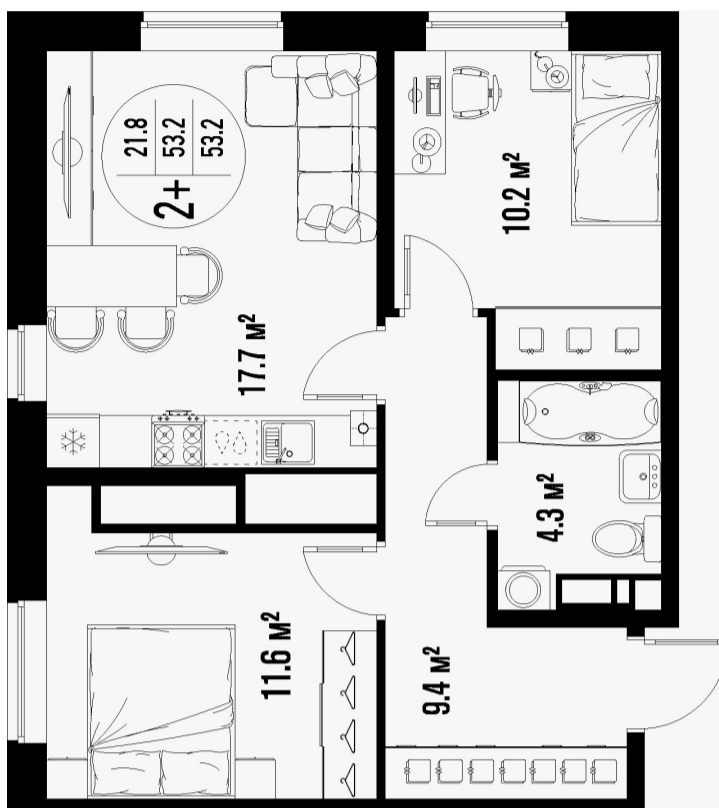

# 2-комнатная квартира-смарт

Площадь  
**53.2 м<sup>2</sup>**

Этаж  
**19/25**

Окончание строительства  
**4 кв. 2026**

Стоимость\*  
**от 7 980 000 ₹**

Цена за м<sup>2</sup>\*  
**от 150 000 ₹**

\* Предложение не является публичной офертой.