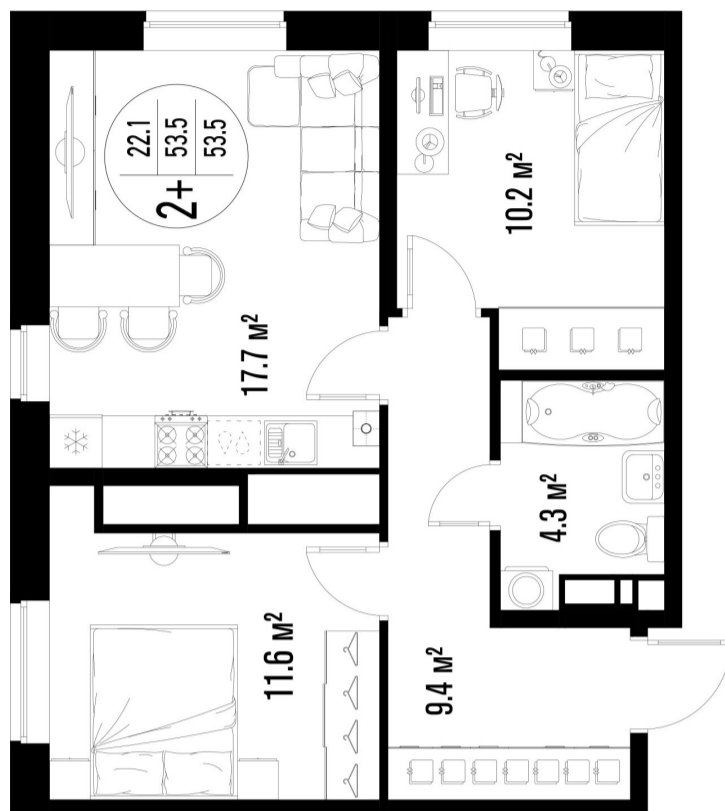

2-комнатная квартира- смарт

Площадь
53.5 м²

Этаж
17/25

Окончание строительства
4 кв. 2026

Стоимость*
от 8 025 000 ₽

Цена за м²*
от 150 000 ₽

* Предложение не является публичной офертой.

Расчёты являются предварительными, произведёнными по минимальным предложениям банков. Предлагаемая скидка является максимальной с учётом специальных ипотечных программ и/или господдержки. Данные обновлены 23.02.2025