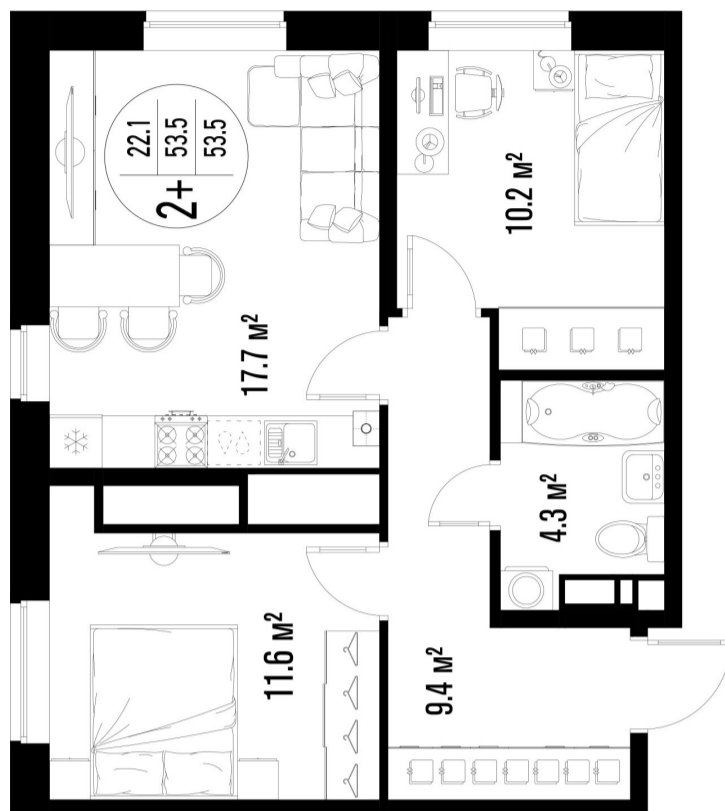

# 2-комнатная квартира- смарт

Площадь  
**53.5 м<sup>2</sup>**

Этаж  
**13/25**

Окончание строительства  
**4 кв. 2026**

Стоимость\*  
**от 8 025 000 ₽**

Цена за м<sup>2</sup>\*  
**от 150 000 ₽**

\* Предложение не является публичной офертой.