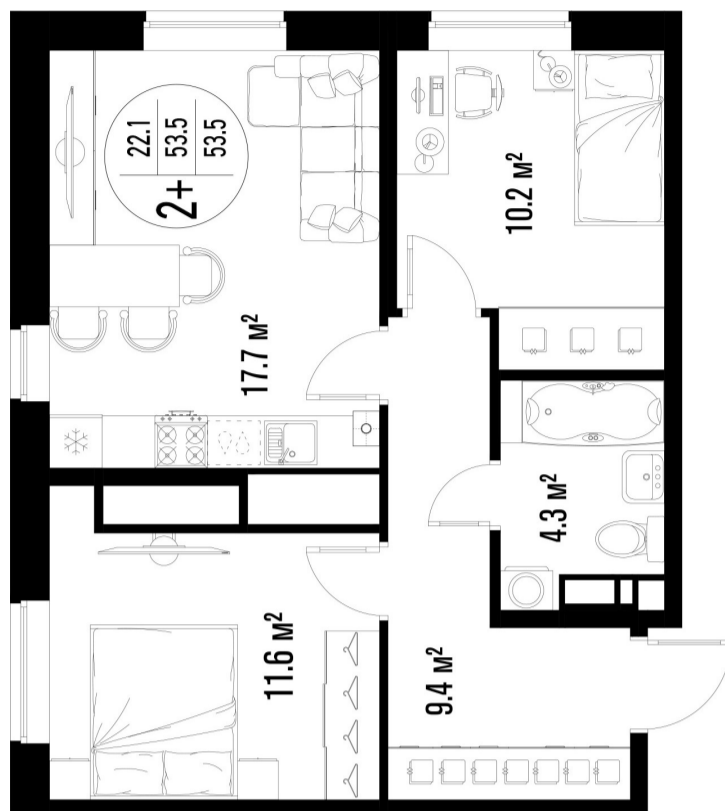

2-комнатная квартира-смарт

Площадь
53.5 м²

Этаж
12/25

Окончание строительства
4 кв. 2026

Стоимость*
от 8 025 000 ₽

Цена за м²*
от 150 000 ₽

* Предложение не является публичной офертой.

Расчёты являются предварительными, произведёнными по минимальным предложениям банков. Предлагаемая скидка является максимальной с учётом специальных ипотечных программ и/или господдержки. Данные обновлены 23.02.2025