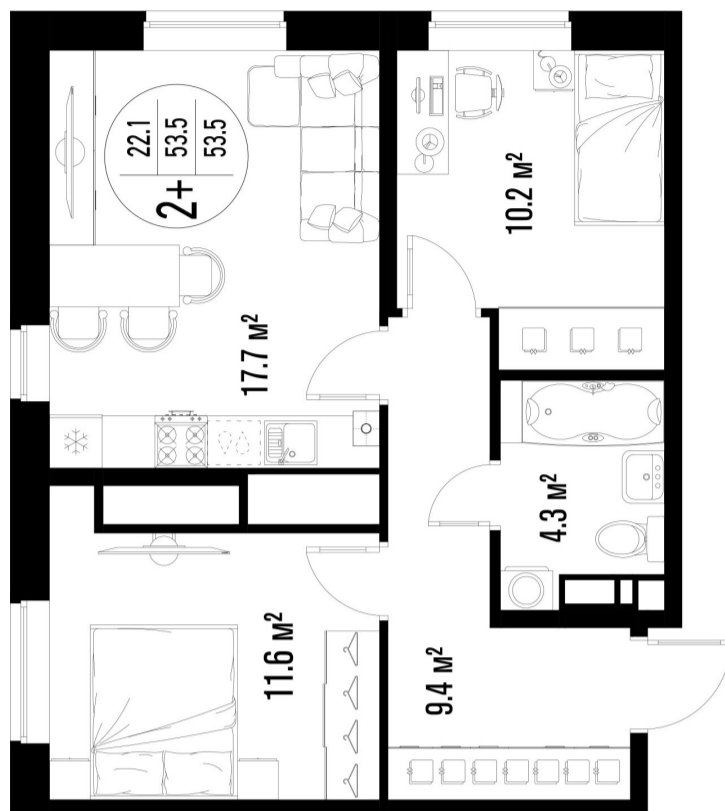

# 2-комнатная квартира- смарт

Площадь  
**53.5 м<sup>2</sup>**

Этаж  
**11/25**

Окончание строительства  
**4 кв. 2026**

Стоимость\*  
**от 8 025 000 ₽**

Цена за м<sup>2</sup>\*  
**от 150 000 ₽**

\* Предложение не является публичной офертой.