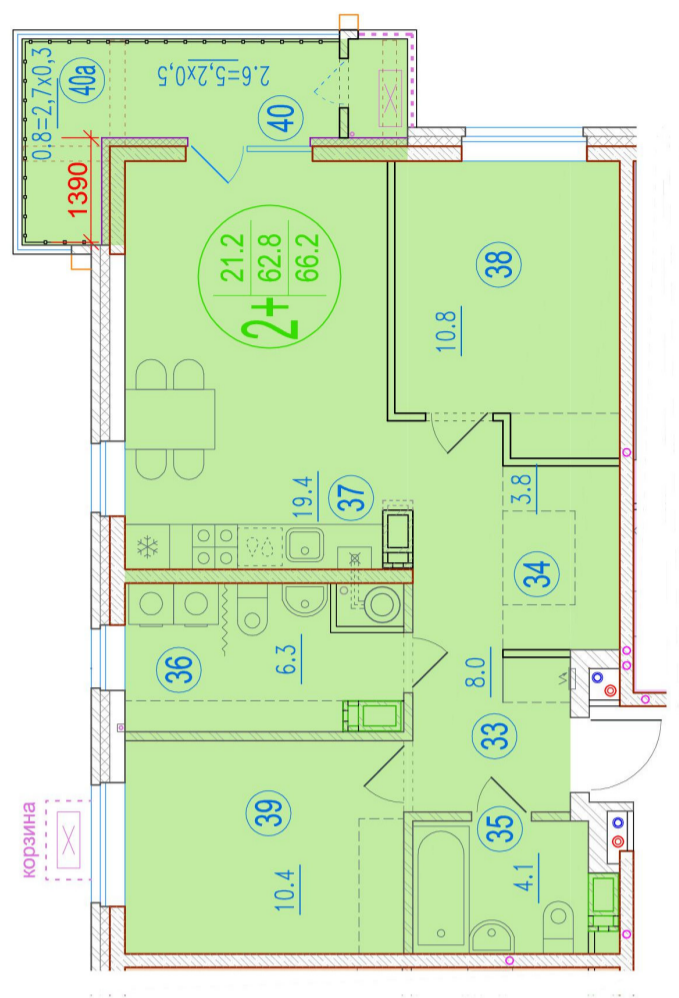

2-комнатная квартира-смайт

Площадь
66.2 м²

Этаж
19/20

Окончание строительства
2 кв. 2025

Стоимость*
от 9 896 900 ₽

Цена за м²*
от 149 500 ₽

* Предложение не является публичной офертой.

Расчёты являются предварительными, произведёнными по минимальным предложениям банков. Предлагаемая скидка является максимальной с учётом специальных ипотечных программ и/или господдержки. Данные обновлены 22.01.2025