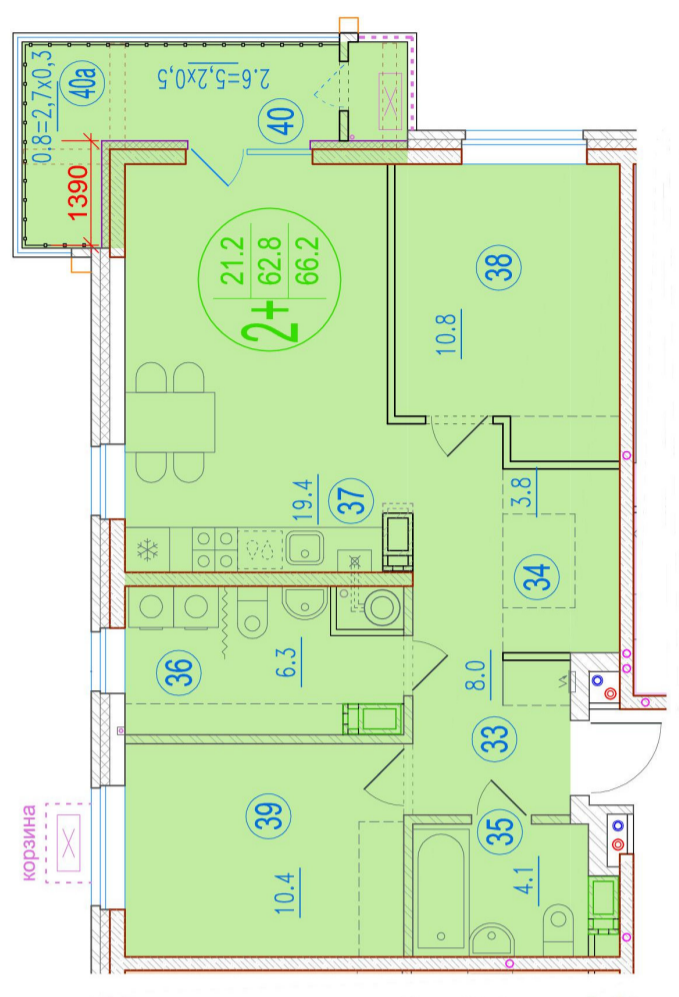

2-комнатная квартира-смайт

Площадь
66.2 м²

Этаж
16/20

Окончание строительства
2 кв. 2025

Стоимость*
от 9 896 900 ₽

Цена за м²*
от 149 500 ₽

* Предложение не является публичной офертой.

Расчёты являются предварительными, произведёнными по минимальным предложениям банков. Предлагаемая скидка является максимальной с учётом специальных ипотечных программ и/или господдержки. Данные обновлены 04.04.2025