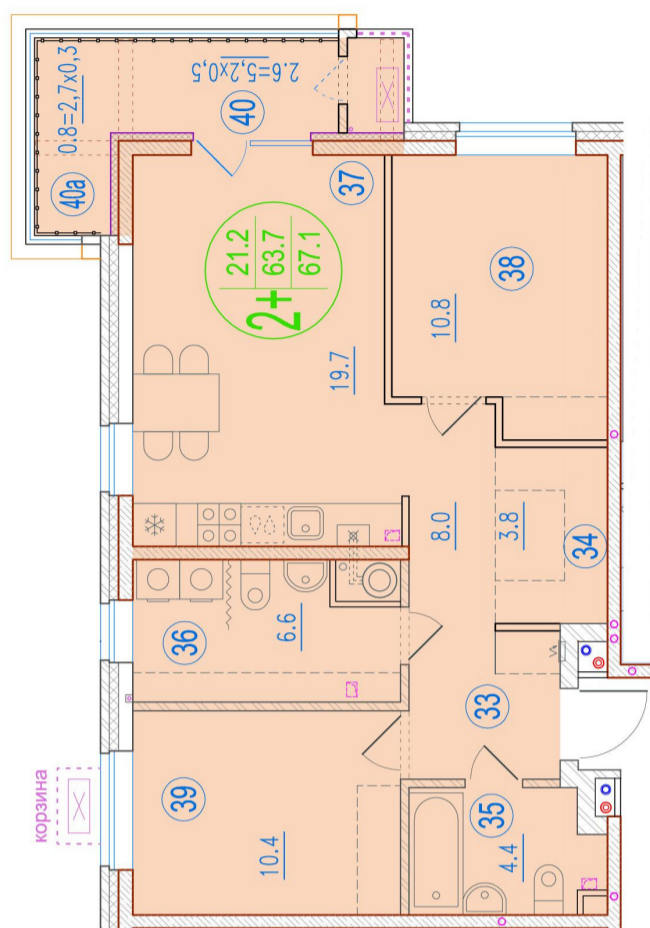

2-комнатная квартира-смарт

Площадь
67.1 м²

Этаж
3/20

Окончание строительства
2 кв. 2025

Стоимость*
от 10 031 450 ₽

Цена за м²*
от 149 500 ₽

* Предложение не является публичной офертой.

Расчёты являются предварительными, произведёнными по минимальным предложениям банков. Предлагаемая скидка является максимальной с учётом специальных ипотечных программ и/или господдержки. Данные обновлены 22.01.2025