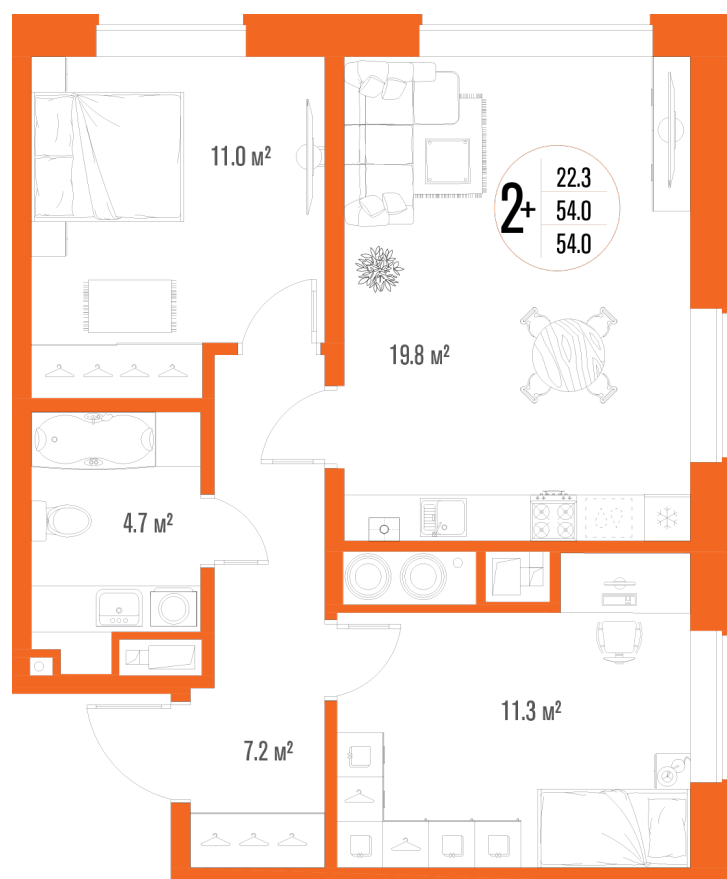

2-комнатная квартира- смарт

Площадь
54 м²

Этаж
17/17

Окончание строительства
2 кв. 2027

Стоимость*
от 8 046 000 ₽

Цена за м²*
от 149 000 ₽

* Предложение не является публичной офертой.

Расчёты являются предварительными, произведёнными по минимальным предложениям банков. Предлагаемая скидка является максимальной с учётом специальных ипотечных программ и/или господдержки. Данные обновлены 04.04.2025