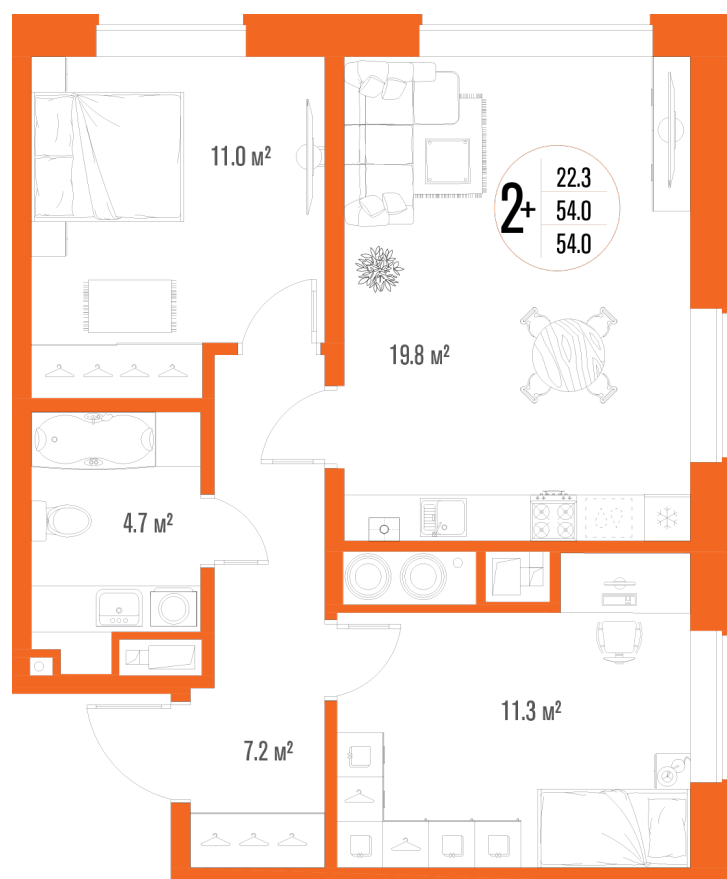

# 2-комнатная квартира-смарт

Площадь

54 м<sup>2</sup>

Этаж

16/17

Окончание строительства

2 кв. 2027

Стоимость\*