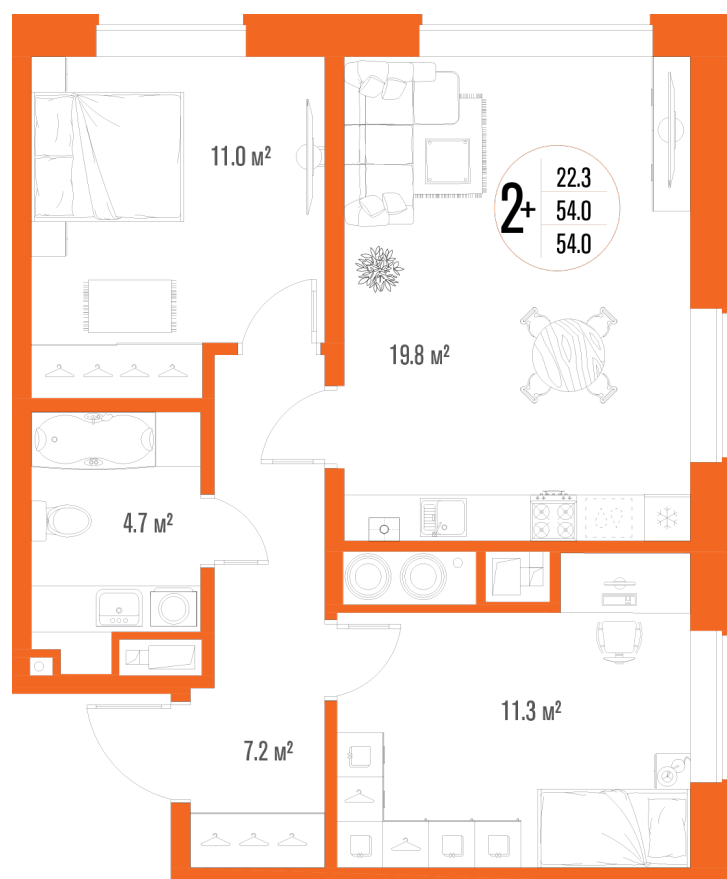

2-комнатная квартира- смарт

Площадь
54 м²

Этаж
15/17

Окончание строительства
2 кв. 2027

Стоимость*
от 8 046 000 ₽

Цена за м²*
от 149 000 ₽

* Предложение не является публичной офертой.

Расчёты являются предварительными, произведёнными по минимальным предложениям банков. Предлагаемая скидка является максимальной с учётом специальных ипотечных программ и/или господдержки. Данные обновлены 04.04.2025