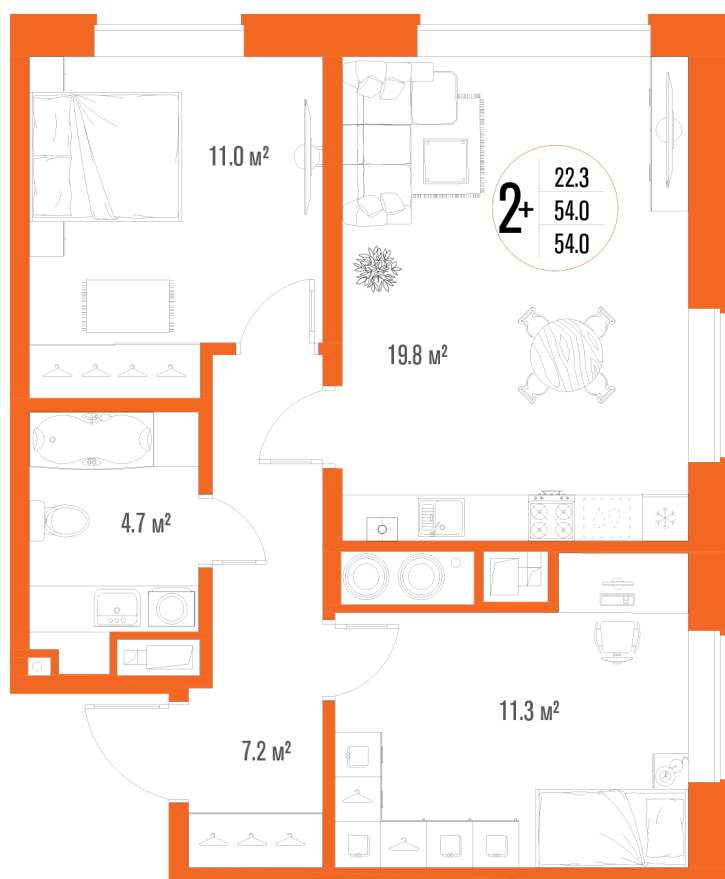

2-комнатная квартира-смарт

Площадь
54 м²

Этаж
14/17

Окончание строительства
2 кв. 2027

Стоимость*
от 8 046 000 ₽

Цена за м²*
от 149 000 ₽

* Предложение не является публичной офертой.

Расчёты являются предварительными, произведёнными по минимальным предложениям банков. Предлагаемая скидка является максимальной с учётом специальных ипотечных программ и/или господдержки. Данные обновлены 04.04.2025