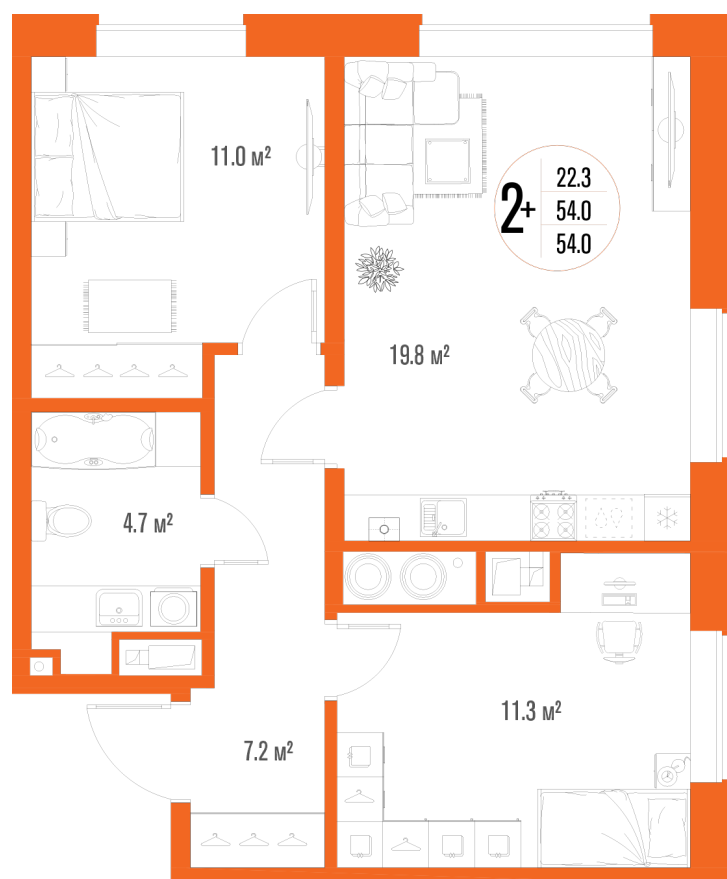

2-комнатная квартира- смарт

Площадь
54 м²

Этаж
13/17

Окончание строительства
2 кв. 2027

Стоимость*
от 8 046 000 ₽

Цена за м²*
от 149 000 ₽

* Предложение не является публичной офертой.

Расчёты являются предварительными, произведёнными по минимальным предложениям банков. Предлагаемая скидка является максимальной с учётом специальных ипотечных программ и/или господдержки. Данные обновлены 04.04.2025