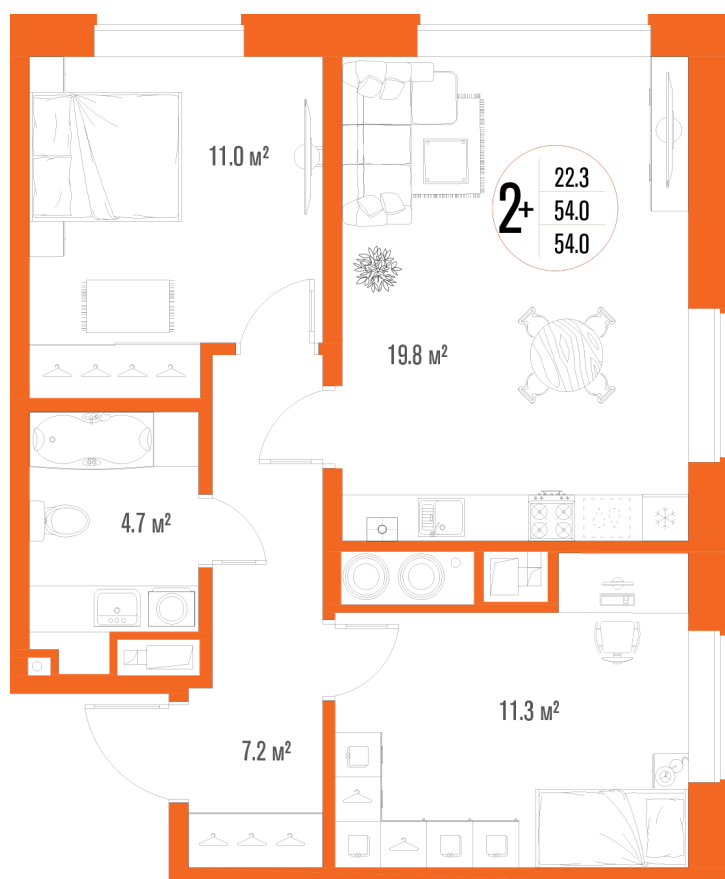

2-комнатная квартира- смарт

Площадь
54 м²

Этаж
12/17

Окончание строительства
2 кв. 2027

Стоимость*
от 8 046 000 ₽

Цена за м²*
от 149 000 ₽

* Предложение не является публичной офертой.

Расчёты являются предварительными, произведёнными по минимальным предложениям банков. Предлагаемая скидка является максимальной с учётом специальных ипотечных программ и/или господдержки. Данные обновлены 04.04.2025